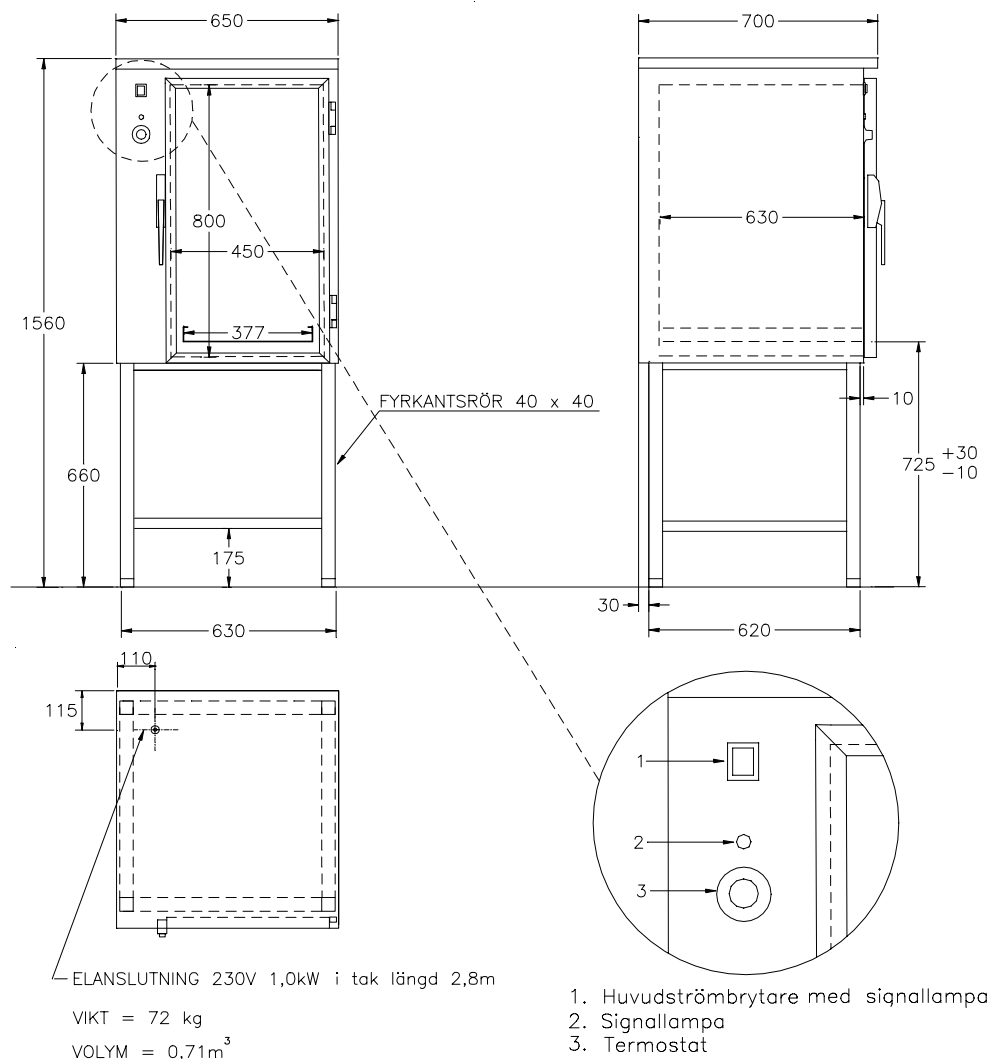

VÄRMESKÅP 11582-D

anpassat till gejdervagn RATIONAL CPC 101 -97 *

Får endast kopieras av våra
etablerade återförsäljare och konsulter

*Passar även till CC - CD - CM 101-97
För varmhållning av varm mat vid 60 - 90°C
Hög effekt , säkrar varmhållningen.
Isolering i toppklass ger sval utsida
Elementen placerade i botten
Hög kvalitet, servicevänlig
Rostfri konstruktion (alternativ finns)
Olika storlekar finns, se prislista
Tillbehör finns, exempelvis hjul se prislistan.