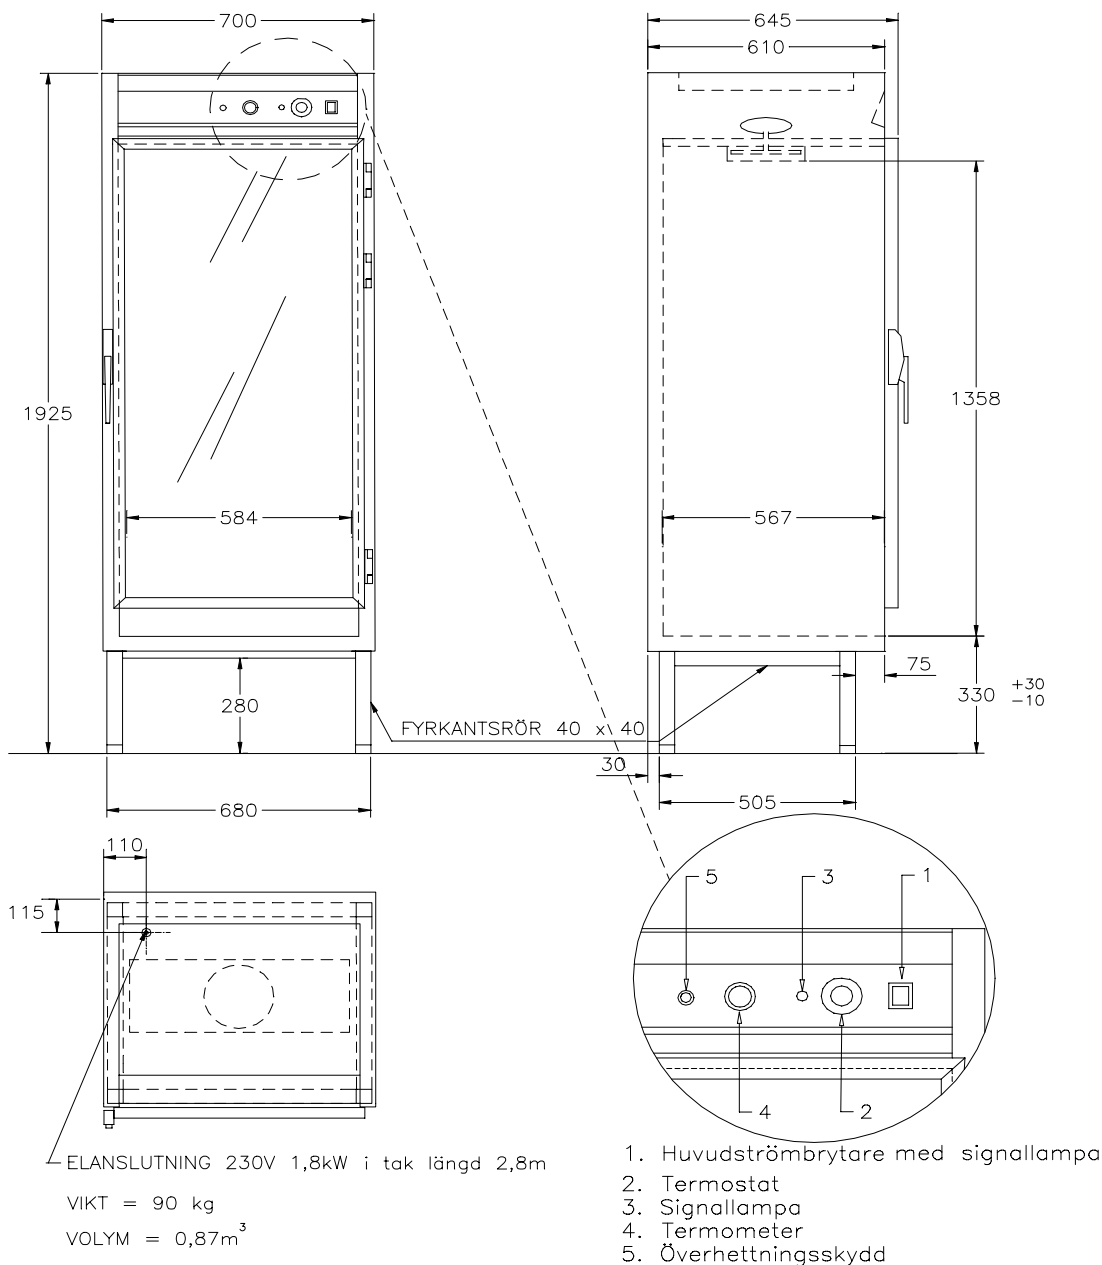

**VARMESKAP 11933**  
 med fläkt anpassat till gejdervagn JUNO 5714

Får endast kopieras av våra etablerade återförsäljare och konsulter

För varmhållning av varm mat vid 60 - 90°C  
 Fläktvärme med två varmluftskanaler vid yttersidorna ger jämn temperatur  
 Glasdörr i härdat isolerglas med aluminiumprofil  
 Hög effekt, säkrar varmhållningen.  
 Isolering i toppklass ger sval utsida  
 Elementen placerade dolt i varmluftskanaler utmed sidorna  
 Hög kvalitet, servicevänlig  
 Rostfri konstruktion (alternativ finns)  
 Olika storlekar finns, se prislista  
 Tillbehör finns, exempelvis hjul se prislisan