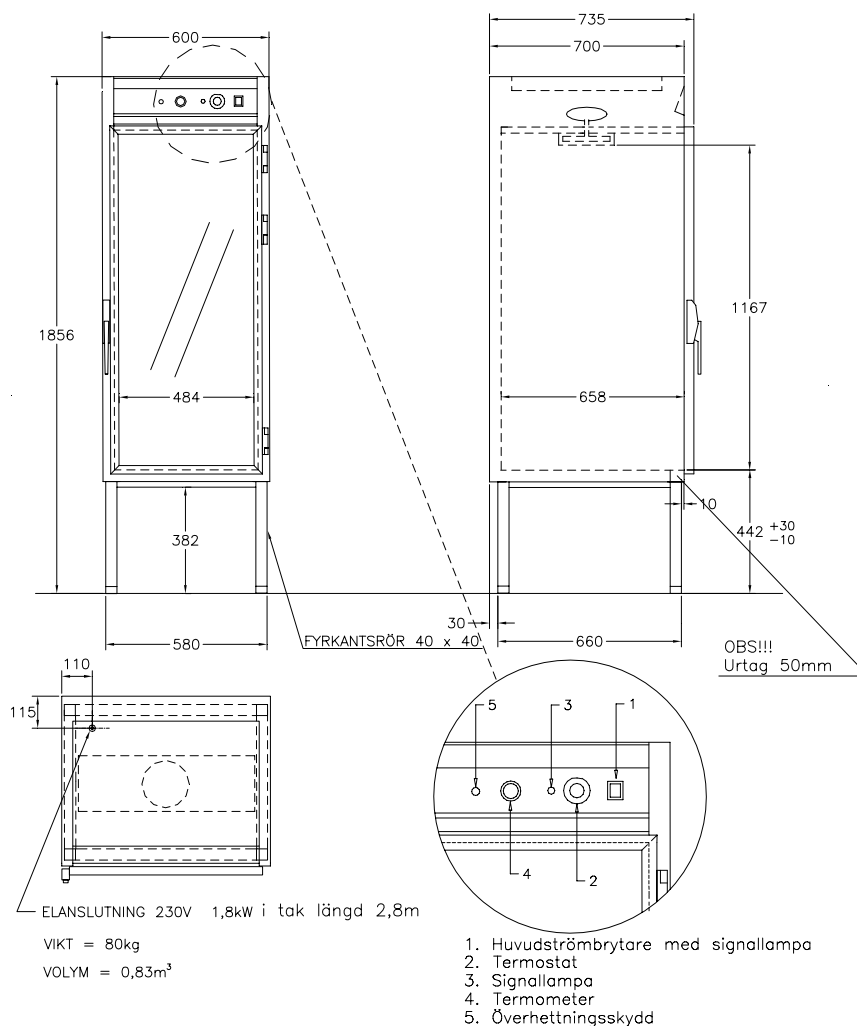

VARMESKAP 11973 med fläkt anpassat till gejdervagn VEAB C-1220

För varmhållning av varm mat vid 60 - 90°C
Fläktvärme med två varmluftskanaler vid yttersidorna ger jämn temperatur
Glasdörr i härdat isolerglas med aluminiumprofil
Hög effekt, säkrar varmhållningen.
Isolering i toppklass ger sval utsida
Elementen placerade dolt i varmluftskanalerna utmed sidorna
Hög kvalitet, servicevänlig
Rostfri konstruktion (alternativ finns)
Olika storlekar finns, se prislista
Tillbehör finns, exempelvis hjul se prislisan