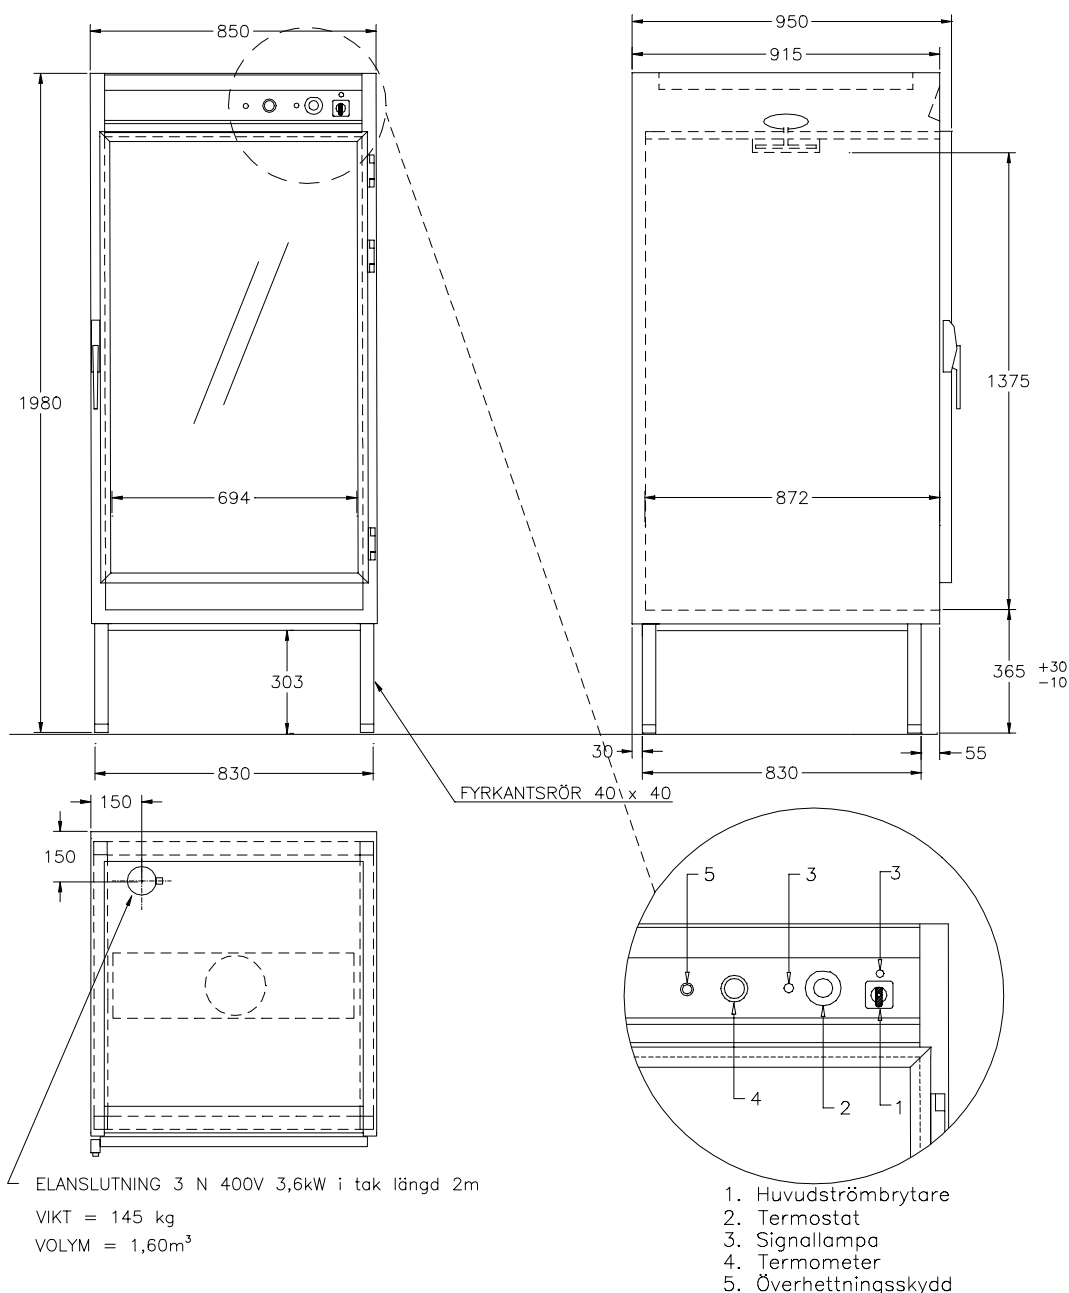

VARMESKAP 11984
med fläkt anpassat till gejdervagn **RATIONAL CD 20**

Får endast kopieras av våra etablerade återförsäljare och konsulter

För varmhållning av varm mat vid 60 - 90°C
 Fläktvärme med två varmluftskanaler vid yttersidorna ger jämn temperatur
 Glasdörr i härdat isolerglas med aluminiumprofil
 Hög effekt, säkrar varmhållningen.
 Isolering i toppklass ger sval utsida
 Elementen placerade dolt i varmluftskanalerna utmed sidorna
 Hög kvalitet, servicevänlig
 Rostfri konstruktion (alternativ finns)
 Olika storlekar finns, se prislista
 Tillbehör finns, exempelvis hjul se prislistan.