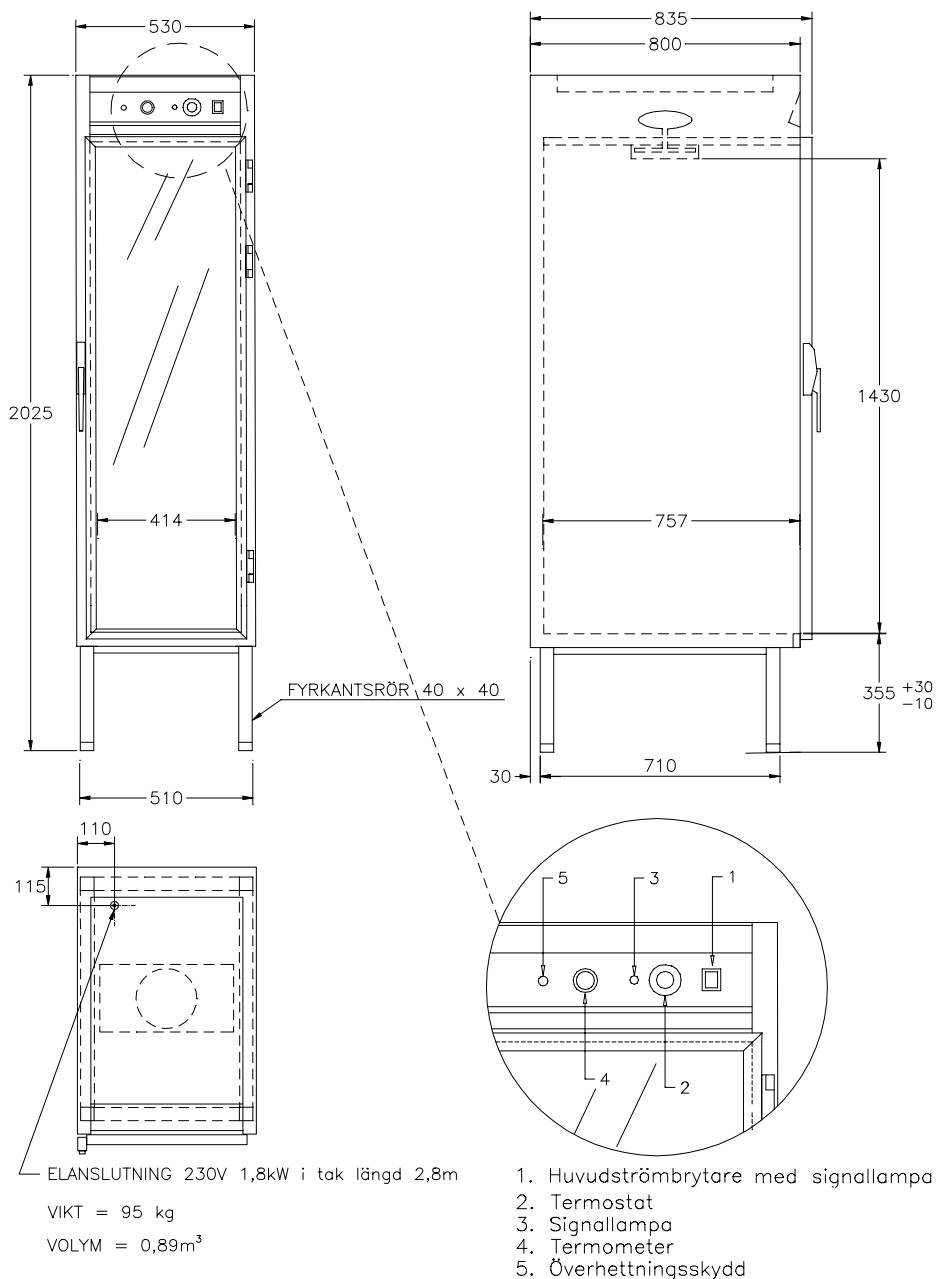

VARMESKAP 11985-H
 med fläkt anpassat till kassett HOUNÖ CM 1:20 >2002

Får endast kopieras av våra etablerade återförsäljare och konsulter

Passar även till CV, CVC, M, DM, CMC, ST.
 För varmhållning av varm mat vid 60 - 90°C
 Fläktvärme med två varmluftskanaler vid yttersidorna ger jämn temperatur
 Glasdörr i härdat isolerglas med aluminiumprofil
 Hög effekt, säkrar varmhållningen.
 Isolering i toppklass ger sval utsida
 Elementen placerade dolt i varmluftskanalerna utmed sidorna
 Hög kvalitet, servicevänlig
 Rostfri konstruktion (alternativ finns)
 Olika storlekar finns, se prislista
 Tillbehör finns, exempelvis hjul se prislisan.