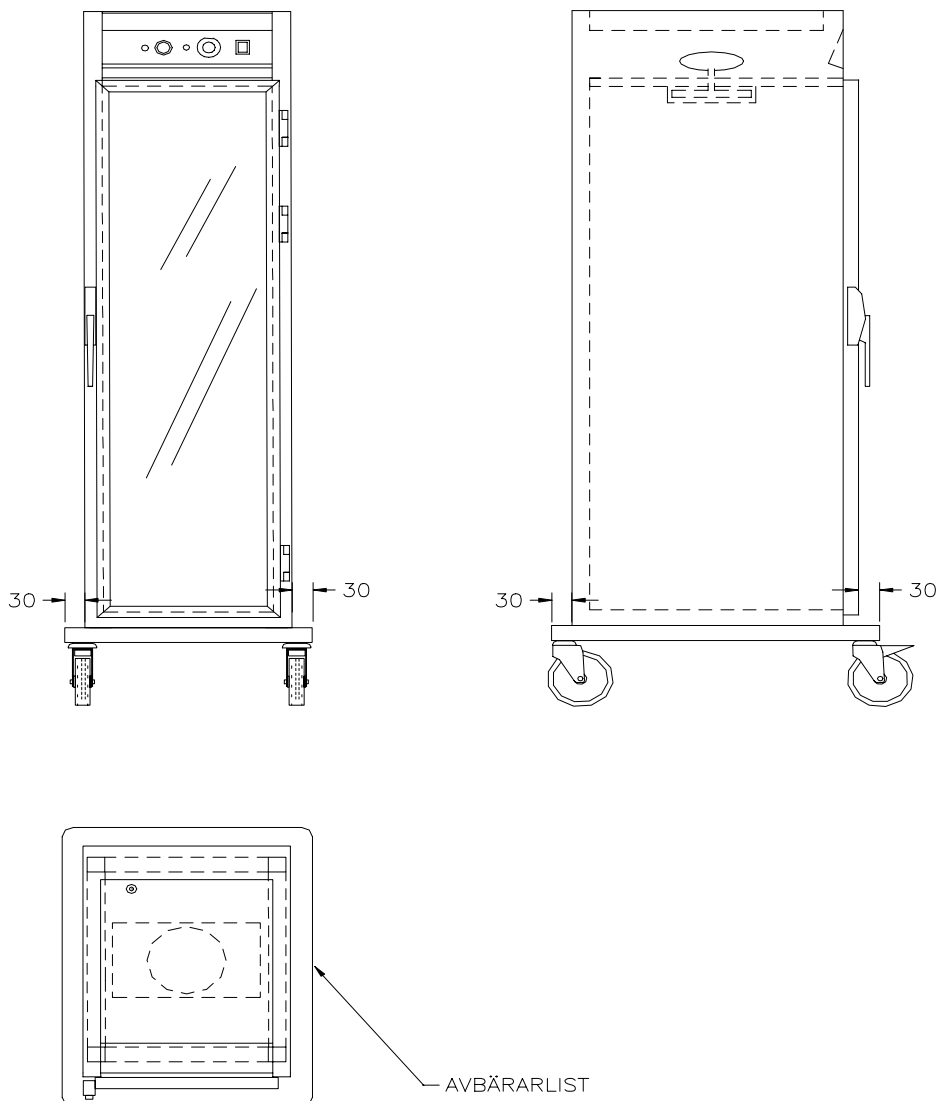

**Mobilt utförande 2151  
Extra utrustning till höga värmeskåp**

Mobilt utförande inkl. avbärarlist inkl. Duplo dörrlås  
4 hjul Ø 150mm , varav 2 låsbara