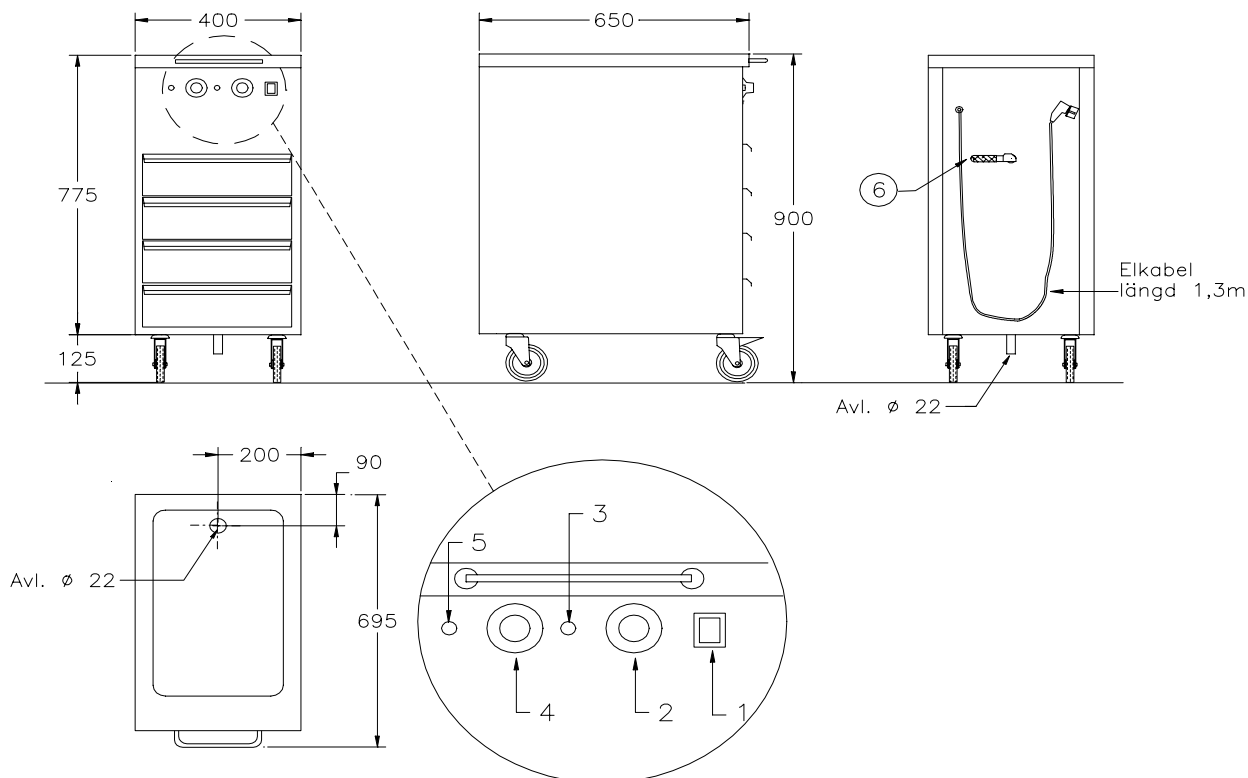

VÄRMEVAGN D1320 med vattenbad och 4 draglådor

ELANSLUTNING 230V 1,75kW

VIKT = 57 kg

VOLYM = 0,23m³

1. Huvudströmbrytare med signallampa
2. Termostat vattenbad
3. Kontrollampa vattenbad
4. Termostat draglådor
5. Kontrollampa draglådor
6. Avtappningskran

För varmhållning av varm mat i gastronormkantiner vid 60 - 90°C

Vattenbad rymmer 1 st Gastronormkantin 1/1 200

Draglådor med rostfria expansionsbeslag som rymmer 4 st kantiner 1/1 65

Huvudströmbrytare

Termostatreglerad värme, separat reglering av vattenbad och draglådor

Elementen placerade dolt under badets botten

Avtappningskran placerad i ryggen, lutande botten för effektiv avrinning

Hög kvalitet, servicevänlig

Hjulen gör den mobil, 4 st svängbara Ø 100mm två med broms