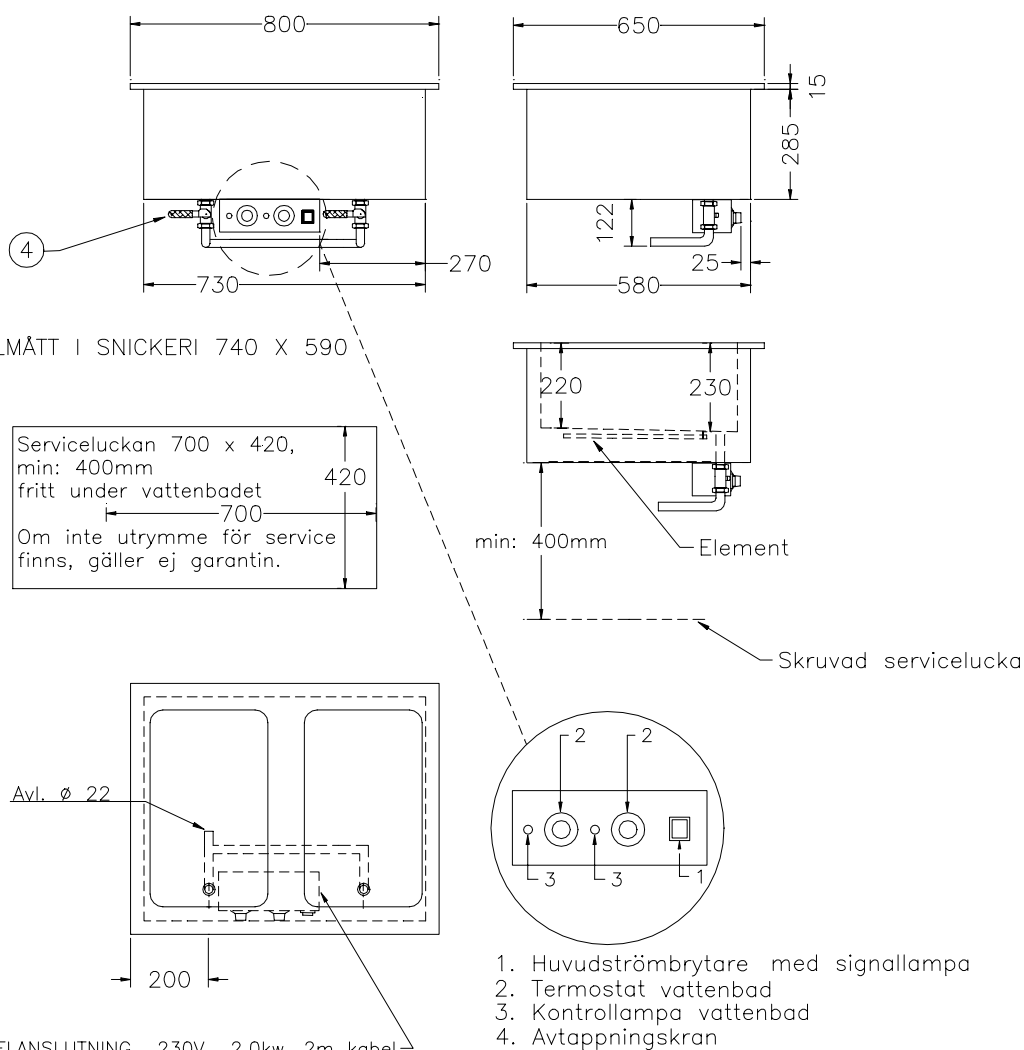

Vattenbad D1340- inf för inbyggnad med 2 brunnar

ELANSLUTNING 230V 2,0kw, 2m kabel

VOLYM = 0,30m³

VIKT = 35 kg

För varmhållning av varm mat i gastronormkantiner vid 60 - 90°C

Rymmer 2 st Gastronormkantiner 1/1 200

Huvudströmbrytare

Termostatreglerad värme

Elementen placerade dolt under badets botten

Avtappningskran, lutande botten för effektiv avrinning

Hög kvalitet, servicevänlig

Rostfri konstruktion (alternativ finns)