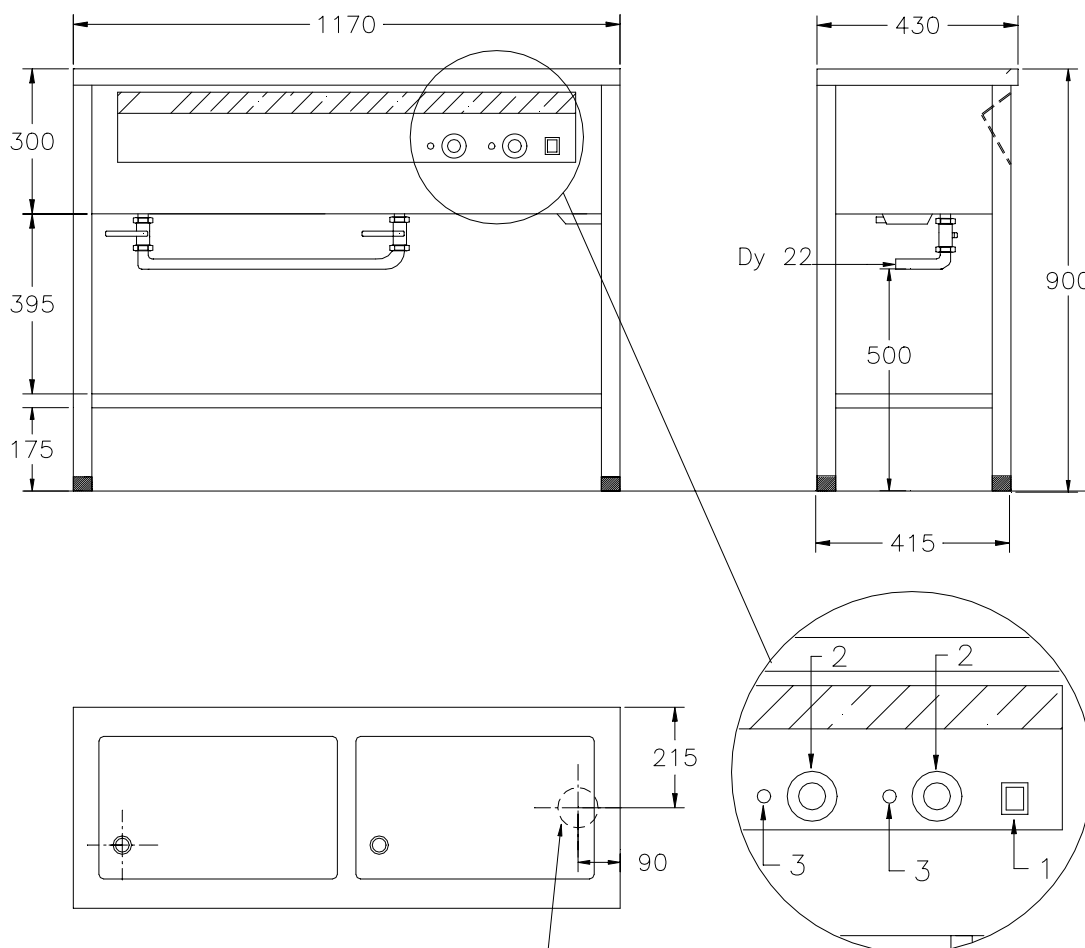

Vattenbad D13402 på stativ med 2 brunnar på längden

Elanslutning 1 N 230V 2kW, längd 2m

VIKT = 50 kg

VOLYM = 0,43m³

1. Huvudströmbrytare med sigr
2. Termostat vattenbad
3. Kontrollampa vattenbad

För varmhållning av varm mat i gastronormkantiner vid 60 - 90°C

Rymmer 2 st Gastronormkantiner 1/1 200

Slät rostfri underhylla

Huvudströmbrytare

Hög effekt , säkrar varmhållningen.

Termostatreglerad värme

Elementen placerade dolt under badets botten

Avtappningskranar, lutande botten för effektiv avrinning