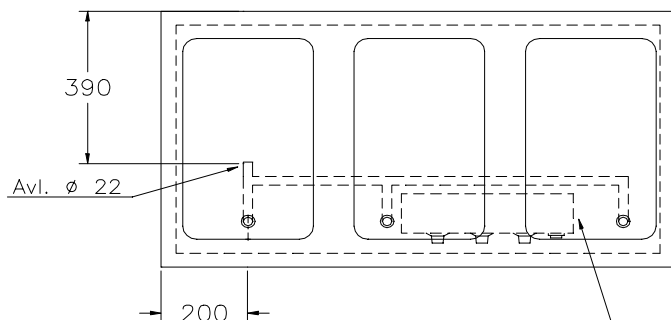

Vattenbad D13501- inf för inbyggnad med 3 brunnar

HÅLMÅTT I SNICKERI 1140 X 590

Serviceluckan 1000 x 420,
min: 400mm
fritt under vattenbadet
1000
Om inte utrymme för service
finns, gäller ej garantin.

min: 400mm

Element

Skruvad servicecell

ELANSLUTNING 230V 2,25kw, 2m kabel

VOLYM = 0,30m³

VIKT = 35 kg

1. Huvudströmbrytare med signallampa
2. Termostat vattenbad
3. Kontrollampa vattenbad
4. Avtappningskran

För varmhållning av varm mat i gastronormkantiner vid 60 - 90°C

Rymmer 3 st Gastronormkantiner 1/1 200

Huvudströmbrytare

Termostatreglerad värme

Elementen placerade dolt under badets botten

Avtappningskran, lutande botten för effektiv avrinning

Hög kvalitet, servicevänlig