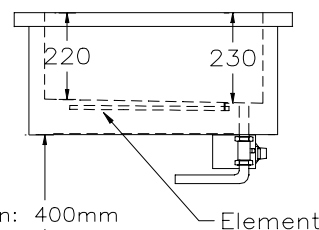

Vattenbad D13501- inf för inbyggnad med 3 brunnar

HÅLMÅTT I SNICKERI 1140 X 590

Serviceluckan 1000 x 420,
min: 400mm
fritt under vattenbadet
1000
Om inte utrymme för service
finns, gäller ej garantin.

min: 400mm

Element

Skruvad servicecell

ELANSLUTNING 230V 2,25kw, 2m kabel

VOLYM = 0,30m³

VIKT = 35 kg

1. Huvudströmbrytare med signallampa
2. Termostat vattenbad
3. Kontrollampa vattenbad
4. Avtappningskran

För varmhållning av varm mat i gastronormkantiner vid 60 - 90°C

Rymmer 3 st Gastronormkantiner 1/1 200

Huvudströmbrytare

Termostatreglerad värme

Elementen placerade dolt under badets botten

Avtappningskran, lutande botten för effektiv avrinning

Hög kvalitet, servicevänlig