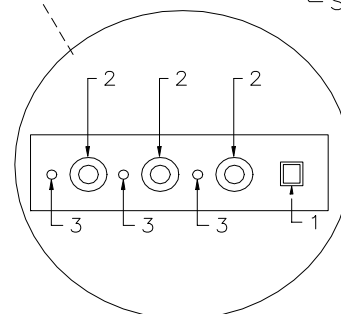

Vattenbad D13501- inf för inbyggnad med 3 brunnar

HÅLMÅTT I SNICKERI 1140 X 590

Serviceluckan 1000 x 420,
min: 400mm
fritt under vattenbadet
1000
Om inte utrymme för service
finns, gäller ej garantin.

min: 400mm

Element

Skruvad servicecell

ELANSLUTNING 230V 2,25kw, 2m kabel

VOLYM = 0,30m³

VIKT = 35 kg

1. Huvudströmbrytare med signallampa
2. Termostat vattenbad
3. Kontrollampa vattenbad
4. Avtappningskran

För varmhållning av varm mat i gastronormkantiner vid 60 - 90°C

Rymmer 3 st Gastronormkantiner 1/1 200

Huvudströmbrytare

Termostatreglerad värme

Elementen placerade dolt under badets botten

Avtappningskran, lutande botten för effektiv avrinning

Hög kvalitet, servicevänlig