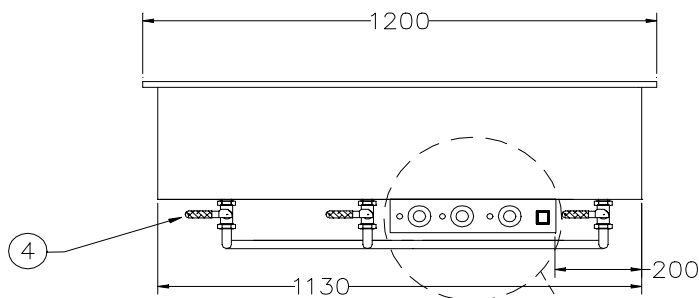

Vattenbad D13501- inf för inbyggnad med 3 brunnar

HÅLMÅTT I SNICKERI 1140 X 590

Serviceluckan 1000 x 420,
min: 400mm
fritt under vattenbadet
1000
Om inte utrymme för service
finns, gäller ej garantin.

min: 400mm

Element

Skruvad servicecell

ELANSLUTNING 230V 2,25kw, 2m kabel

VOLYM = 0,30m³

VIKT = 35 kg

1. Huvudströmbrytare med signallampa
2. Termostat vattenbad
3. Kontrollampa vattenbad
4. Avtappningskran

För varmhållning av varm mat i gastronormkantiner vid 60 - 90°C

Rymmer 3 st Gastronormkantiner 1/1 200

Huvudströmbrytare

Termostatreglerad värme

Elementen placerade dolt under badets botten

Avtappningskran, lutande botten för effektiv avrinning

Hög kvalitet, servicevänlig