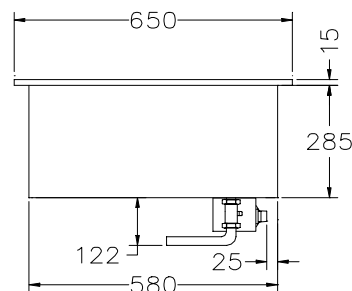

Vattenbad D13501- inf för inbyggnad med 3 brunnar

HÅLMÅTT I SNICKERI 1140 X 590

Serviceluckan 1000 x 420,
min: 400mm
fritt under vattenbadet
1000
Om inte utrymme för service
finns, gäller ej garantin.

min: 400mm

Element

Skruvad servicecell

ELANSLUTNING 230V 2,25kw, 2m kabel

VOLYM = 0,30m³

VIKT = 35 kg

1. Huvudströmbrytare med signallampa
2. Termostat vattenbad
3. Kontrollampa vattenbad
4. Avtappningskran

För varmhållning av varm mat i gastronormkantiner vid 60 - 90°C

Rymmer 3 st Gastronormkantiner 1/1 200

Huvudströmbrytare

Termostatreglerad värme

Elementen placerade dolt under badets botten

Avtappningskran, lutande botten för effektiv avrinning

Hög kvalitet, servicevänlig