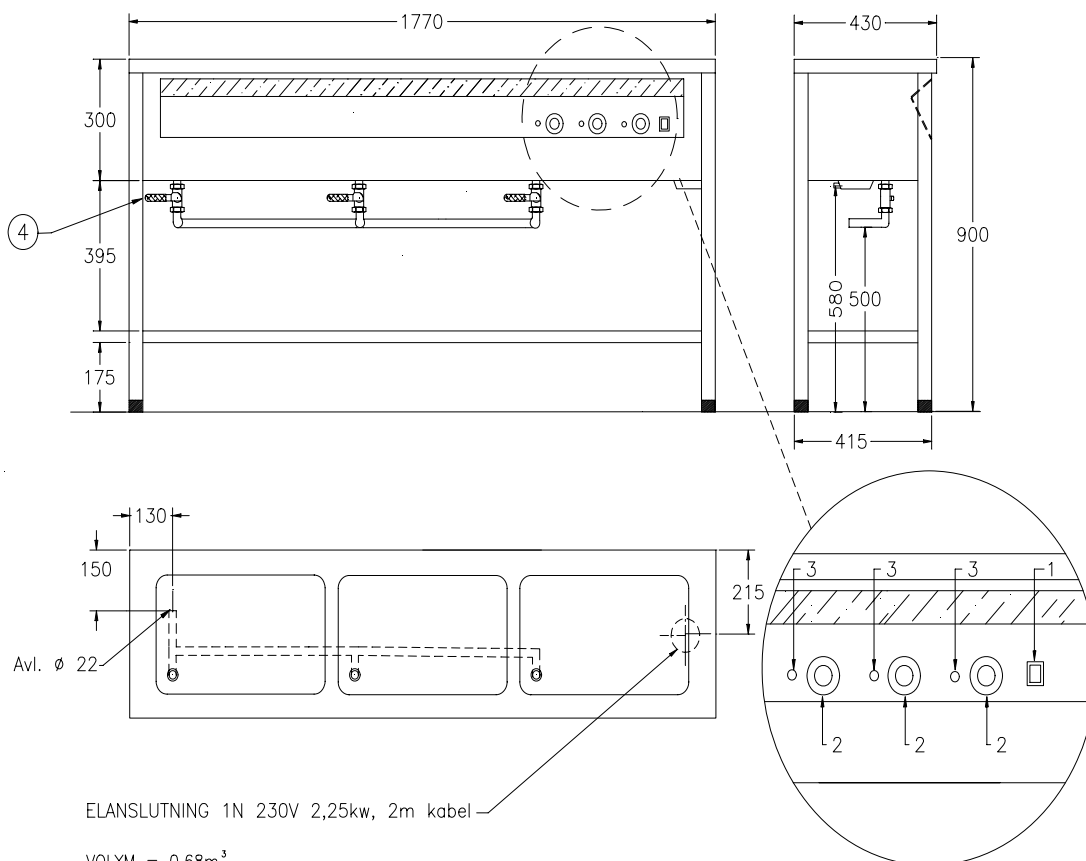

## Vattenbad D13502 på stativ med 3 brunnar

ELANSLUTNING 1N 230V 2,25kw, 2m kabel

VOLYM = 0,68m<sup>3</sup>

VIKT = 70 kg

1. Huvudströmbrytare med signallampa
2. Termostat vattenbad
3. Kontrollampa vattenbad
4. Avtappningskran

För varmhållning av varm mat i gastronormkantiner vid 60 - 90°C

Rymmer 3 st Gastronormkantiner 1/1 200

Slät rostfri underhylla

Huvudströmbrytare

Termostatreglerad värme

Elementen placerade dolt under badets botten

Avtappningskran, lutande botten för effektiv avrinning

Infälld skyddad, panel

Hög kvalitet, servicevänlig

Rostfri konstruktion (alternativ finns)

Olika storlekar finns, se prislistan.

Tillbehör finns, exempelvis hjul se prislistan.