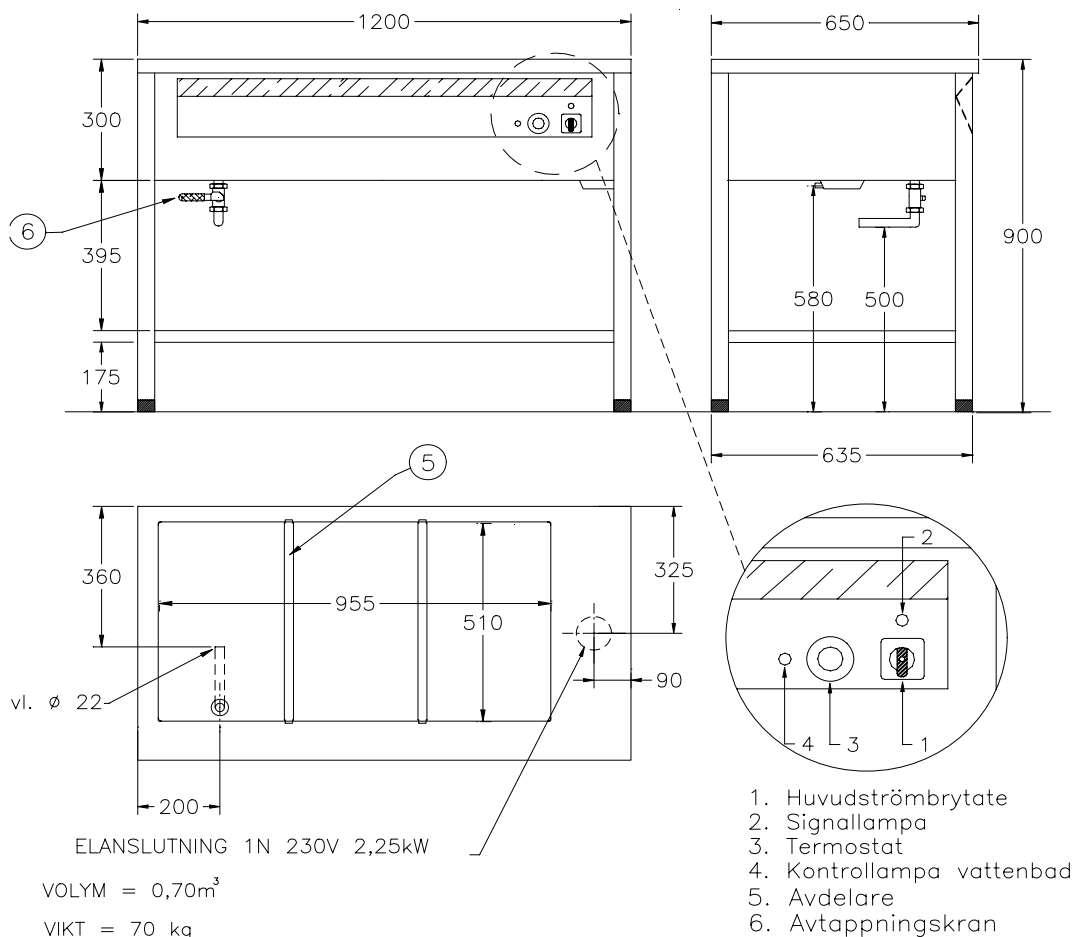

Vattenbad D13701 på stativ med hel brunn 1N 230V 2,25kW

För varmhållning av varm mat i gastronormkantiner vid 60 - 90°C
 Rymmer 3 st Gastronormkantiner 1/1 200, 2 st avdelare ingår
 Slät rostfri underhylla
 Huvudströmbrytare
 Hög effekt, säkrar varmhållningen.
 Termostatreglerad värme
 Elementen placerade dolt under badets botten
 Avtappningskran, lutande botten för effektiv avrinning
 Infälld skyddad, panel
 Hög kvalitet, servicevänlig
 Rostfri konstruktion (alternativ finns)
 Olika storlekar finns, se prislisan.
 Tillbehör finns, exempelvis hjul se prislisan.