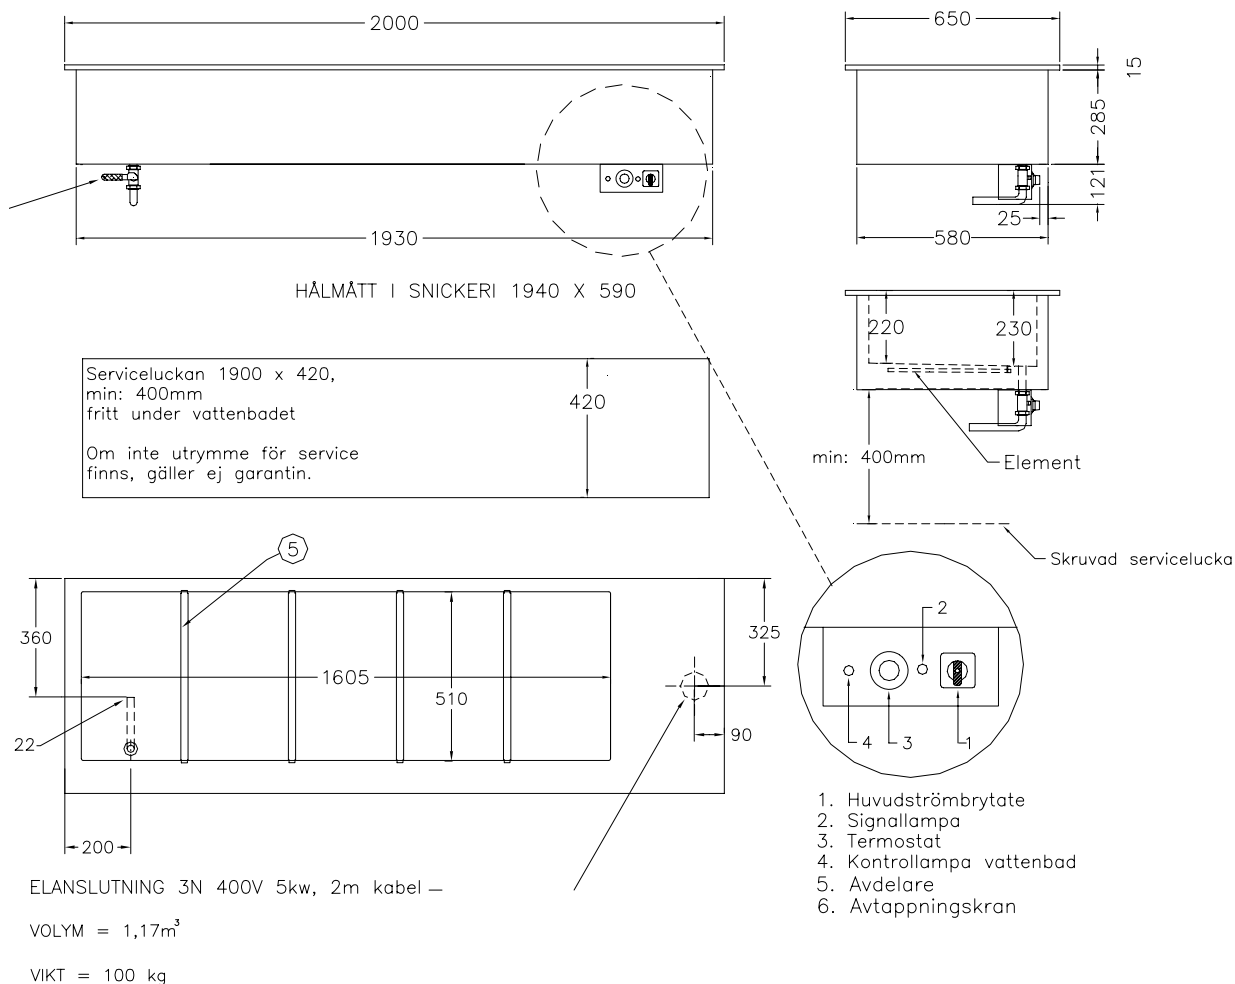

Vattenbad D1377- inf för inbyggnad med hel brunn

För varmhållning av varm mat i gastronormkantiner vid 60 - 90°C
 Rymmer 5 st Gastronormkantiner 1/1 200, 4 st avdelare ingår
 Huvudströmbrytare
 Termostatreglerad värme
 Elementen placerade dolt under badets botten
 Avtappningskran, lutande botten för effektiv avrinning
 Hög kvalitet, servicevänlig
 Rostfri konstruktion (alternativ finns)
 Olika storlekar finns, se prislistan.
 Tillbehör finns, se prislistan.