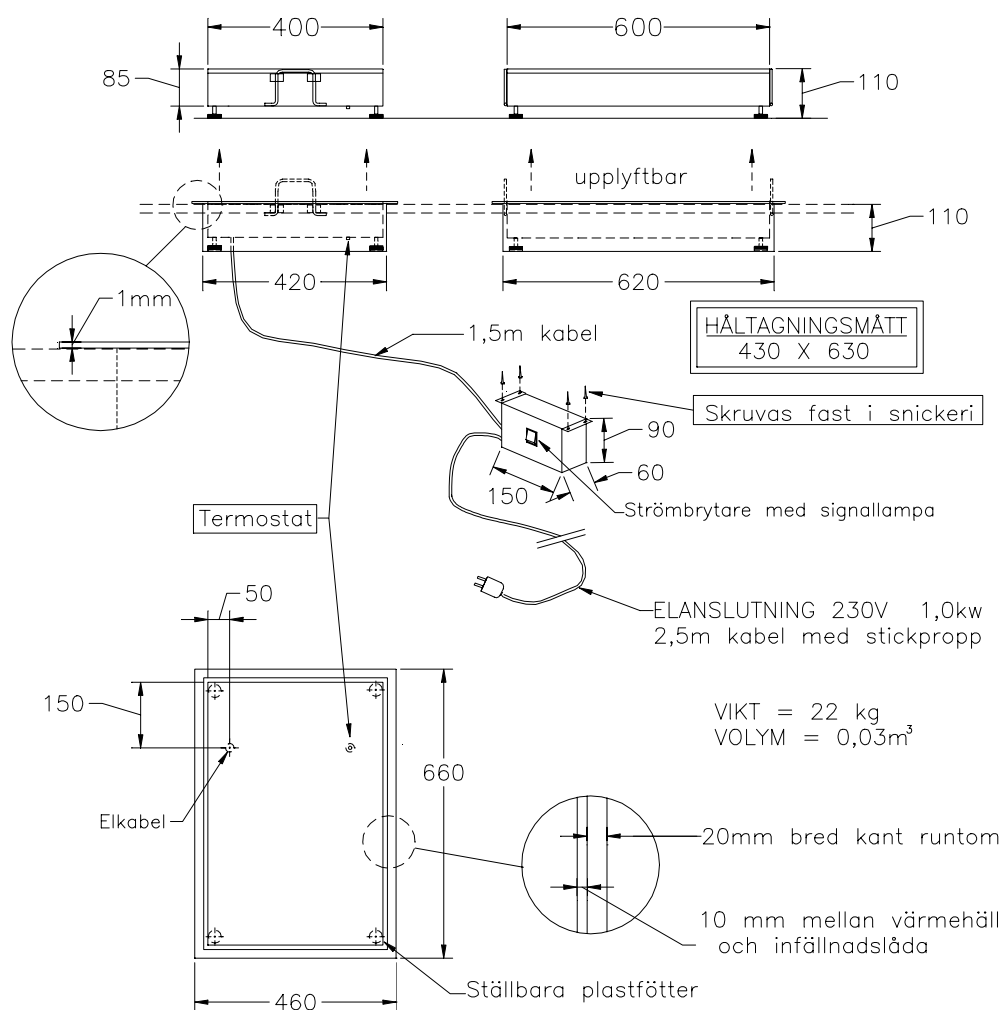

VÄRMEHÄLL D13802-inf för inbyggnad med lös panel

Får endast kopieras av våra
etablerade återförsäljare och konsulter

För varmhållning av varm mat
Helt i rostfritt
Ställbara plastfötter
Huvudströmbrytare med signallampa
Dold reglerbar termostat 30 - 110 °C
Hög kvalitet, servicevänlig
Lätt upplyftbar för rengöring
Olika storlekar finns, se prislista
Tillbehör finns, se prislistan.