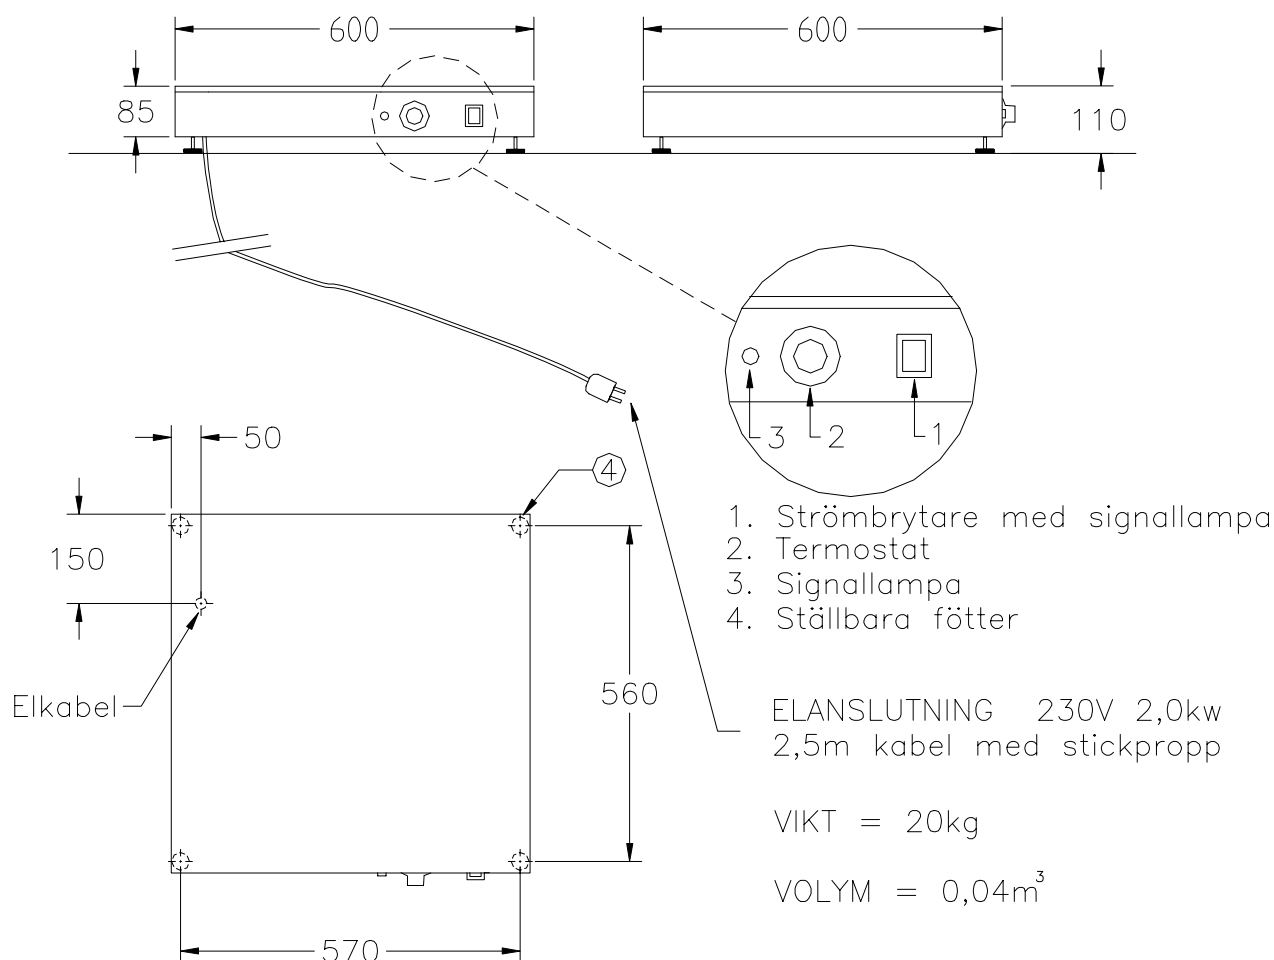

VÄRMEHÄLL D13811

För varmhållning av varm mat
Helt i rostfritt
Ställbara plastfötter
Huvudströmbrytare med signallampa
Termostatreglerad värme 30-110°C
Signallampa indikerar inställd temperatur
Hög kvalitet, servicevänlig
Olika storlekar finns , se prislista
Tillbehör finns, se prislisan.