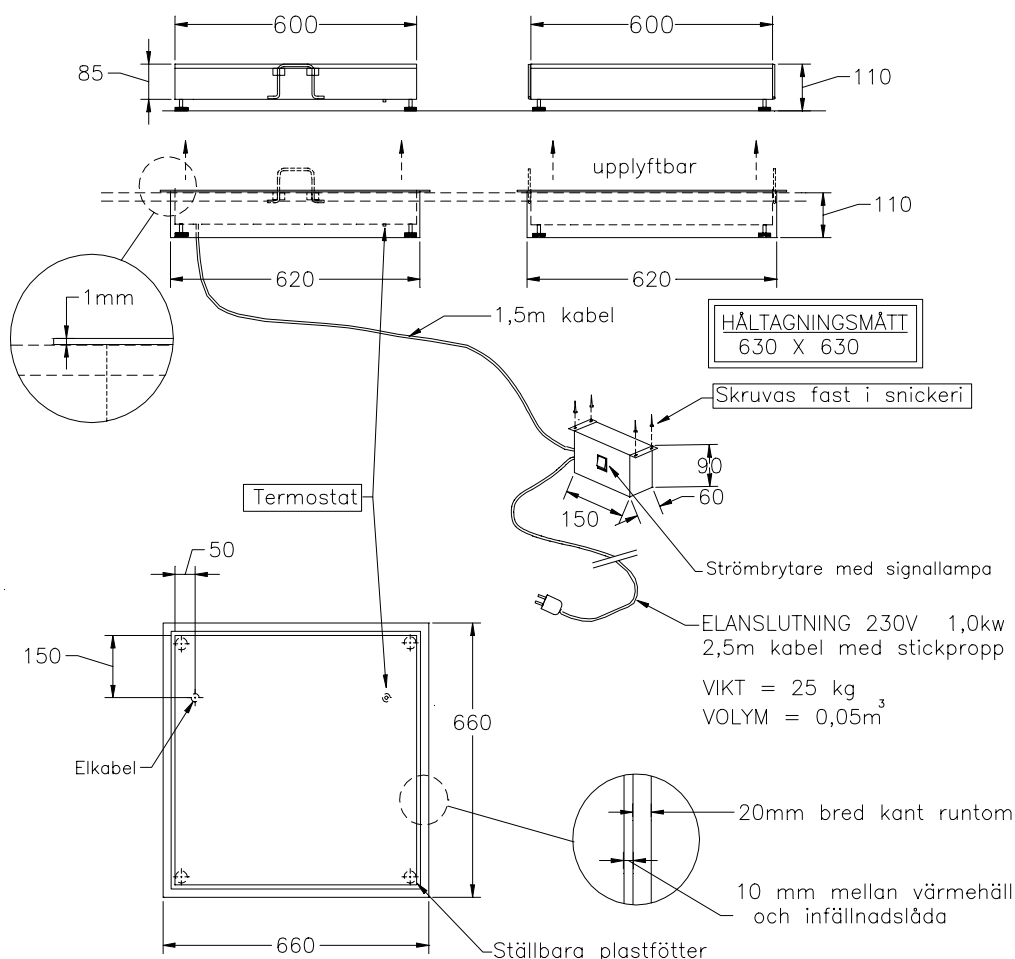

VÄRMEHÄLL D13812-inf för inbyggnad med lös panel

Får endast kopieras av våra
etablerade återförsäljare och konsulter

För varmhållning av varm mat
Helt i rostfritt
Ställbara plastfötter
Huvudströmbrytare med signallampa
Dold reglerbar termostat 30 - 110 °C
Hög kvalitet, servicevänlig
Lätt upplyftbar för rengöring
Olika storlekar finns, se prislista
Tillbehör finns, se prislistan.