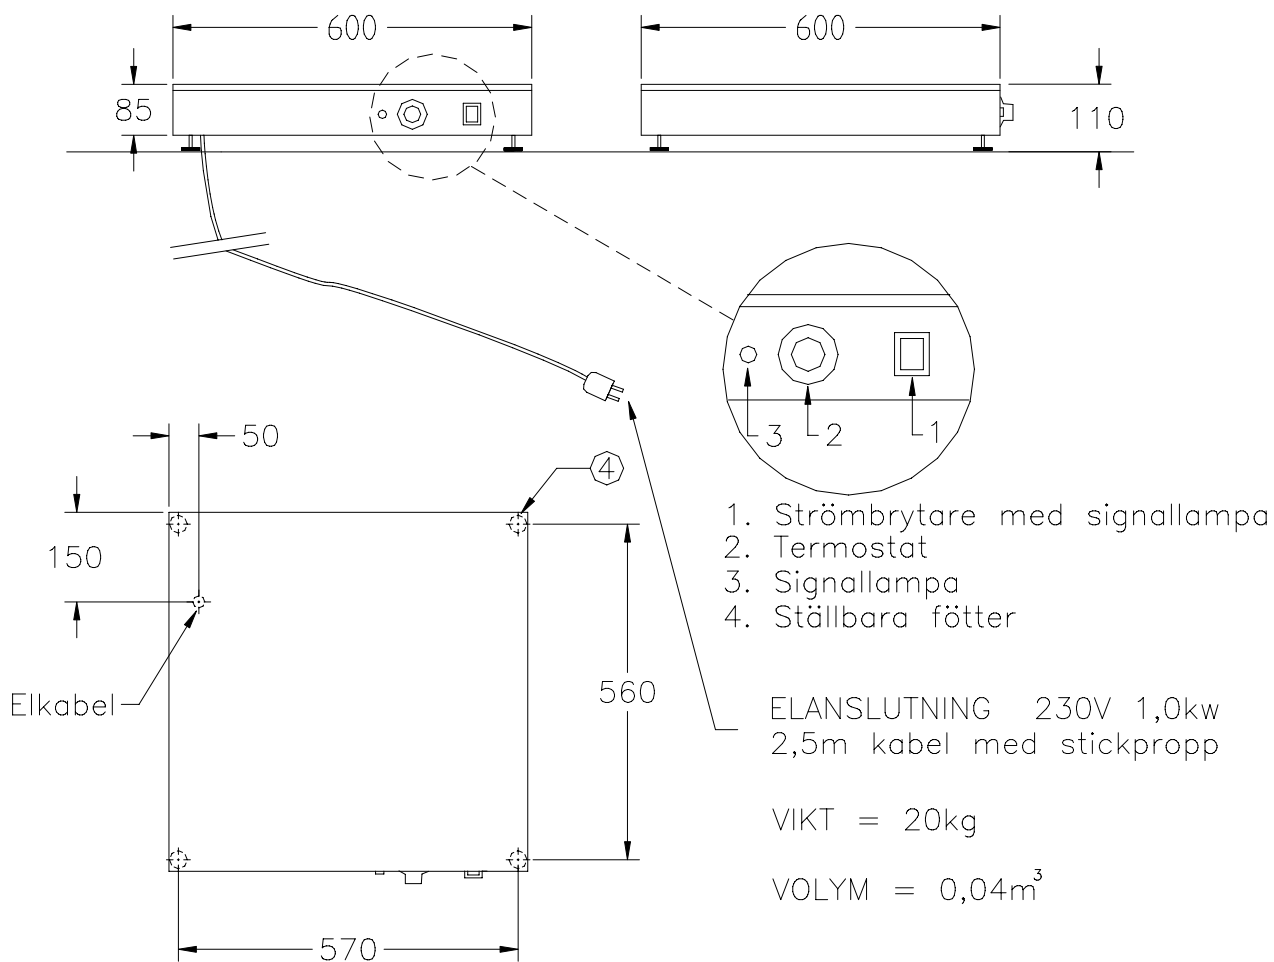

VÄRMEHÄLL D13812

För varmhållning av varm mat
 Helt i rostfritt
 Ställbara plastfötter
 Huvudströmbrytare med signallampa
 Termostatreglerad värme 30-110°C
 Signallampa indikerar inställd temperatur
 Hög kvalitet, servicevänlig
 Olika storlekar finns , se prislista
 Tillbehör finns, se prislisan.