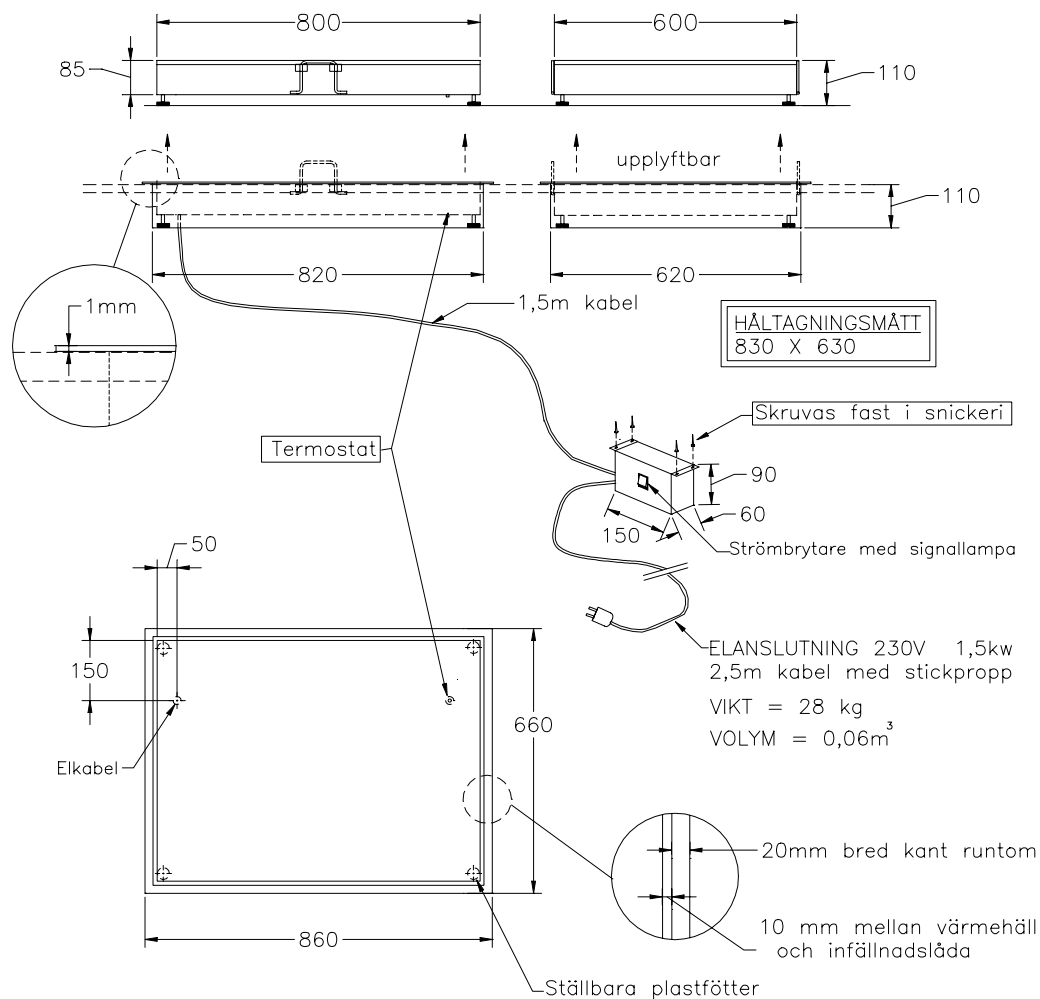

## VÄRMEHÄLL D13822-inf för inbyggnad med lös panel

Får endast kopieras av våra etablerade återförsäljare och konsulter

För varmhållning av varm mat  
Helt i rostfritt  
Ställbara plastfötter  
Huvudströmbrytare med signallampa  
Dold reglerbar termostat 30 - 110 °C  
Hög kvalitet, servicevänlig  
Lätt upplyftbar för rengöring  
Olika storlekar finns, se prislista  
Tillbehör finns, se prislisan.