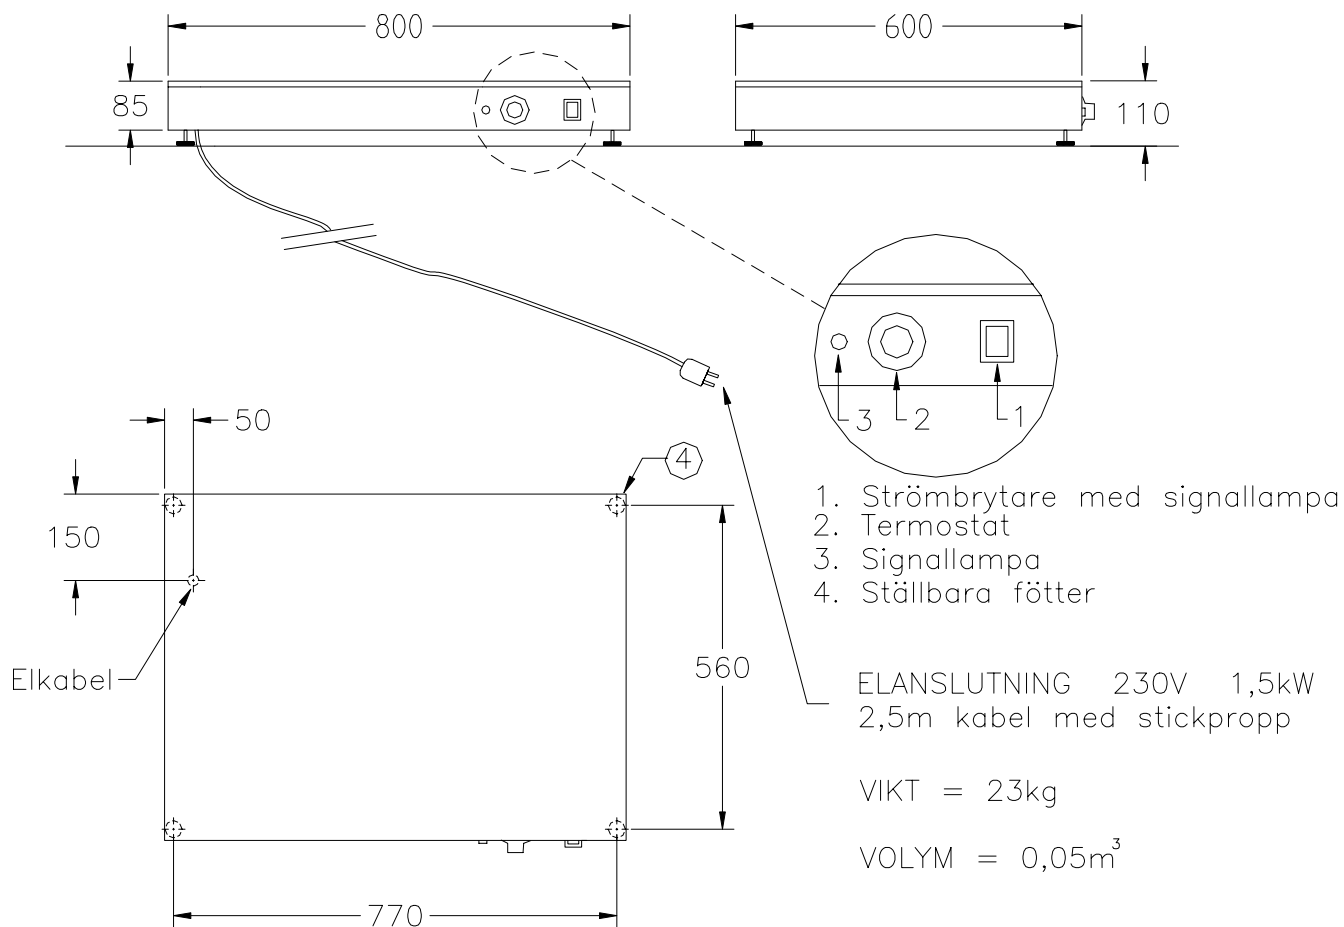

VÄRMEHÄLL D13822

Får endast kopieras av våra
etablerade återförsäljare och konsulter

För varmhållning av varm mat
Helt i rostfritt
Ställbara plastfötter
Huvudströmbrytare med signallampa
Termostatreglerad värme 30-110°C
Signallampa indikerar inställd temperatur
Hög kvalitet, servicevänlig
Olika storlekar finns, se prislista
Tillbehör finns, se prislisan.