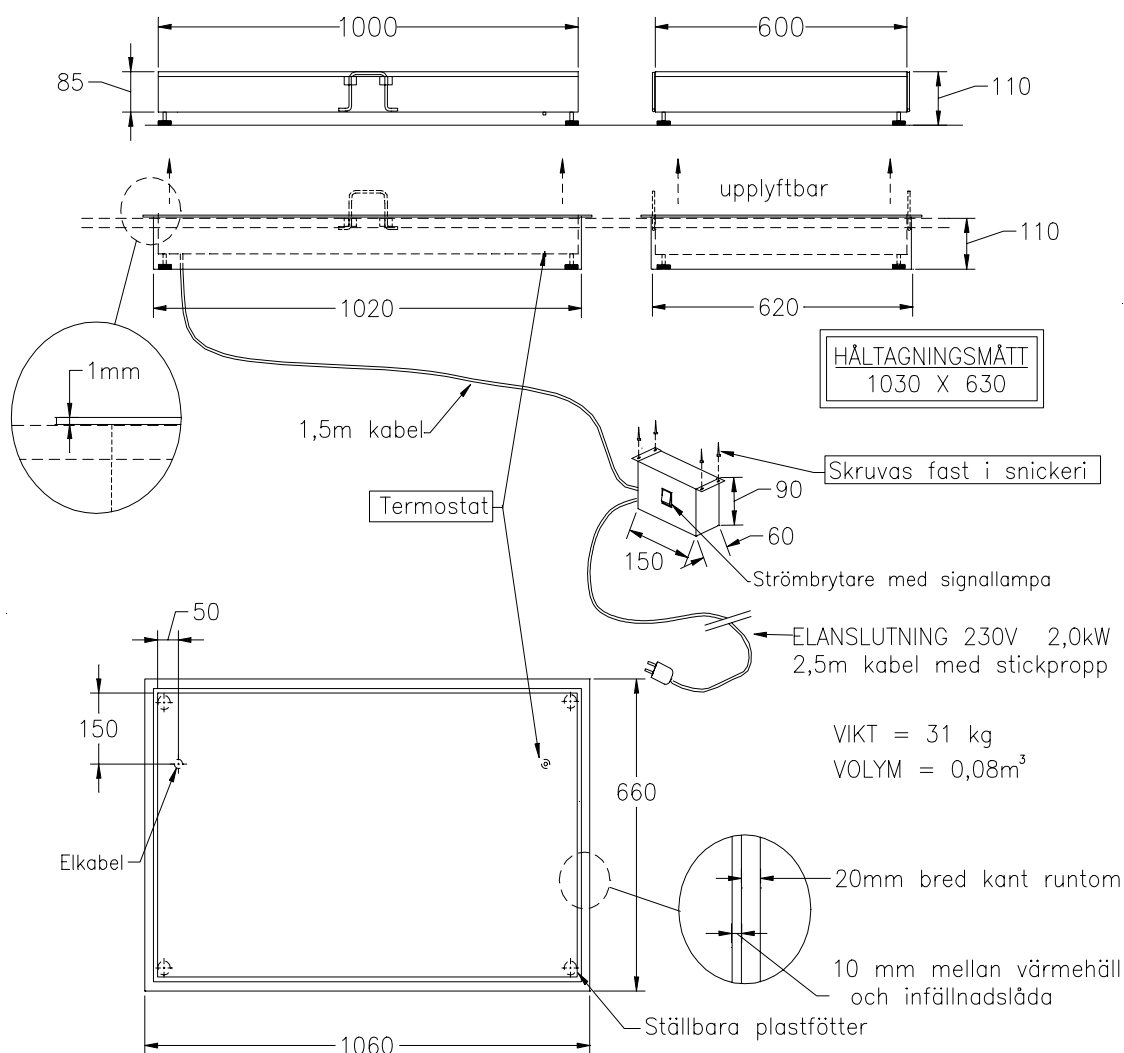

VÄRMEHÄLL D13832-inf för inbyggnad med lös panel

Får endast kopieras av våra
etablerade återförsäljare och konsulter

För varmhållning av varm mat
Helt i rostfritt
Ställbara plastfötter
Huvudströmbrytare med signallampa
Dold reglerbar termostat 30 - 110 °C
Hög kvalitet, servicevänlig
Lätt upplyftbar för rengöring
Olika storlekar finns, se prislista
Tillbehör finns, se prislisan.