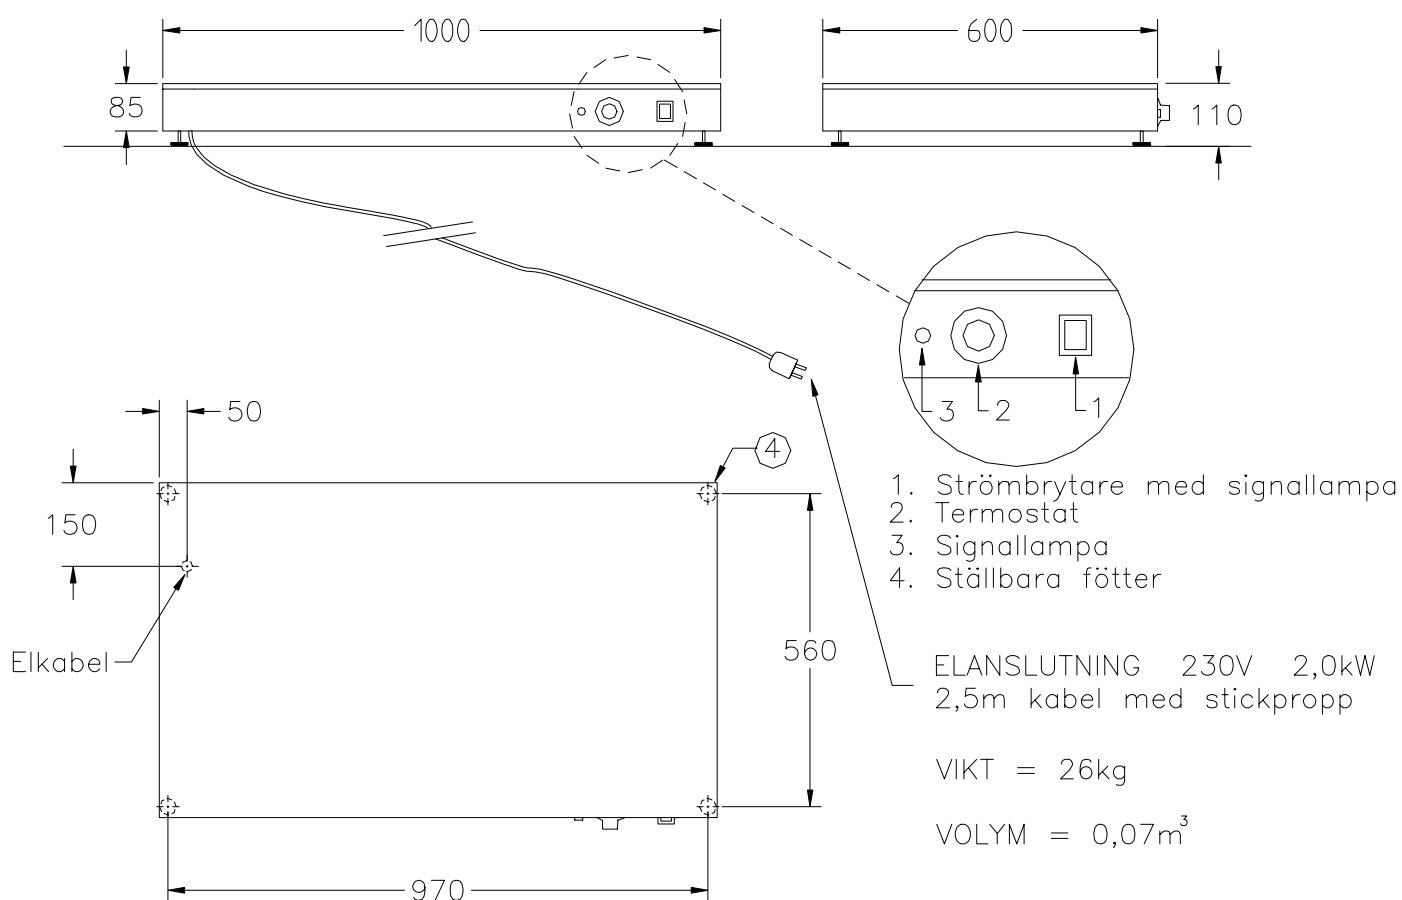

VÄRMEHÄLL D13832

Får endast kopieras av våra etablerade återförsäljare och konsulter

För varmhållning av varm mat
Helt i rostfritt
Ställbara plastfötter
Huvudströmbrytare med signallampa
Termostatreglerad värme 30-110°C
Signallampa indikerar inställd temperatur
Hög kvalitet, servicevänlig
Olika storlekar finns, se prislista
Tillbehör finns, se prislisan.