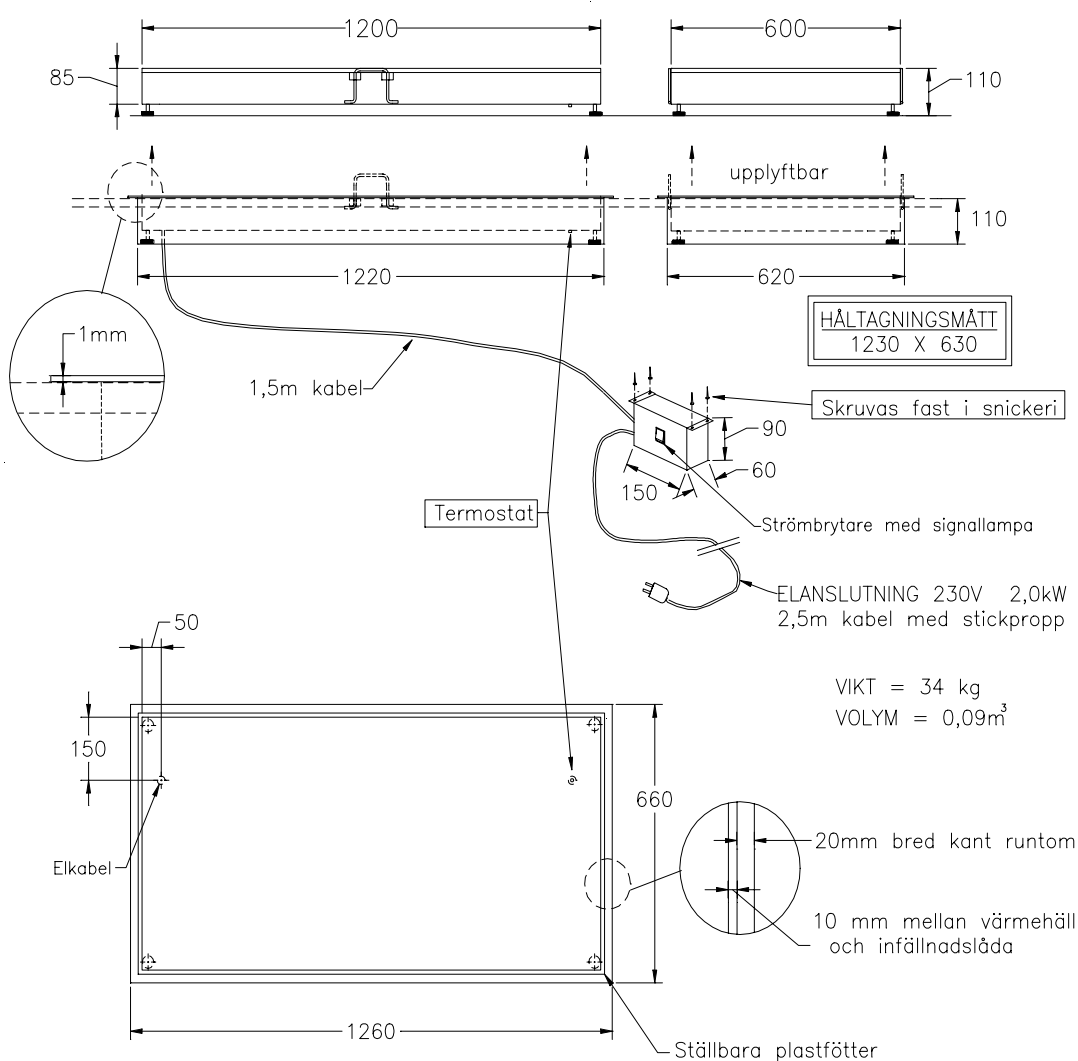

**GASTRO
TEKNIK AB**

VÄRMEHÄLL D13842-inf för inbyggnad med lös panel

För varmhållning av varm mat
Helt i rostfritt
Ställbara plastfötter
Huvudströmbrytare med signallampa
Dold reglerbar termostat 30 - 110 °C
Hög kvalitet, servicevänlig
Lätt upplyftbar för rengöring
Olika storlekar finns, se prislista
Tillbehör finns, se prislisan.