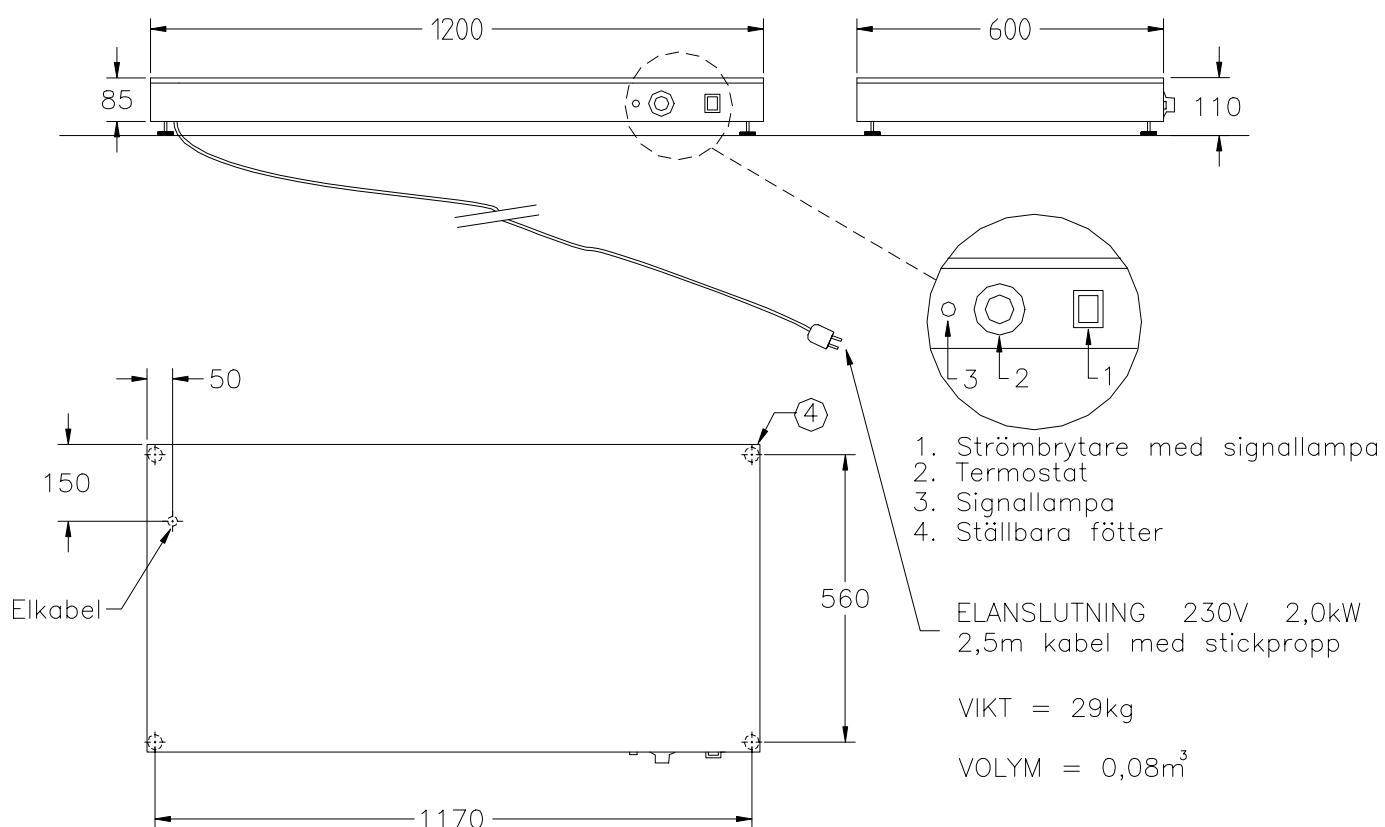

## VÄRMEHÄLL D13842

Får endast kopieras av våra etablerade återförsäljare och konsulter

För varmhållning av varm mat  
Helt i rostfritt  
Ställbara plastfötter  
Huvudströmbrytare med signallampa  
Termostatreglerad värme 30-110°C  
Signallampa indikerar inställd temperatur  
Hög kvalitet, servicevänlig  
Olika storlekar finns, se prislista  
Tillbehör finns, se prislistan.