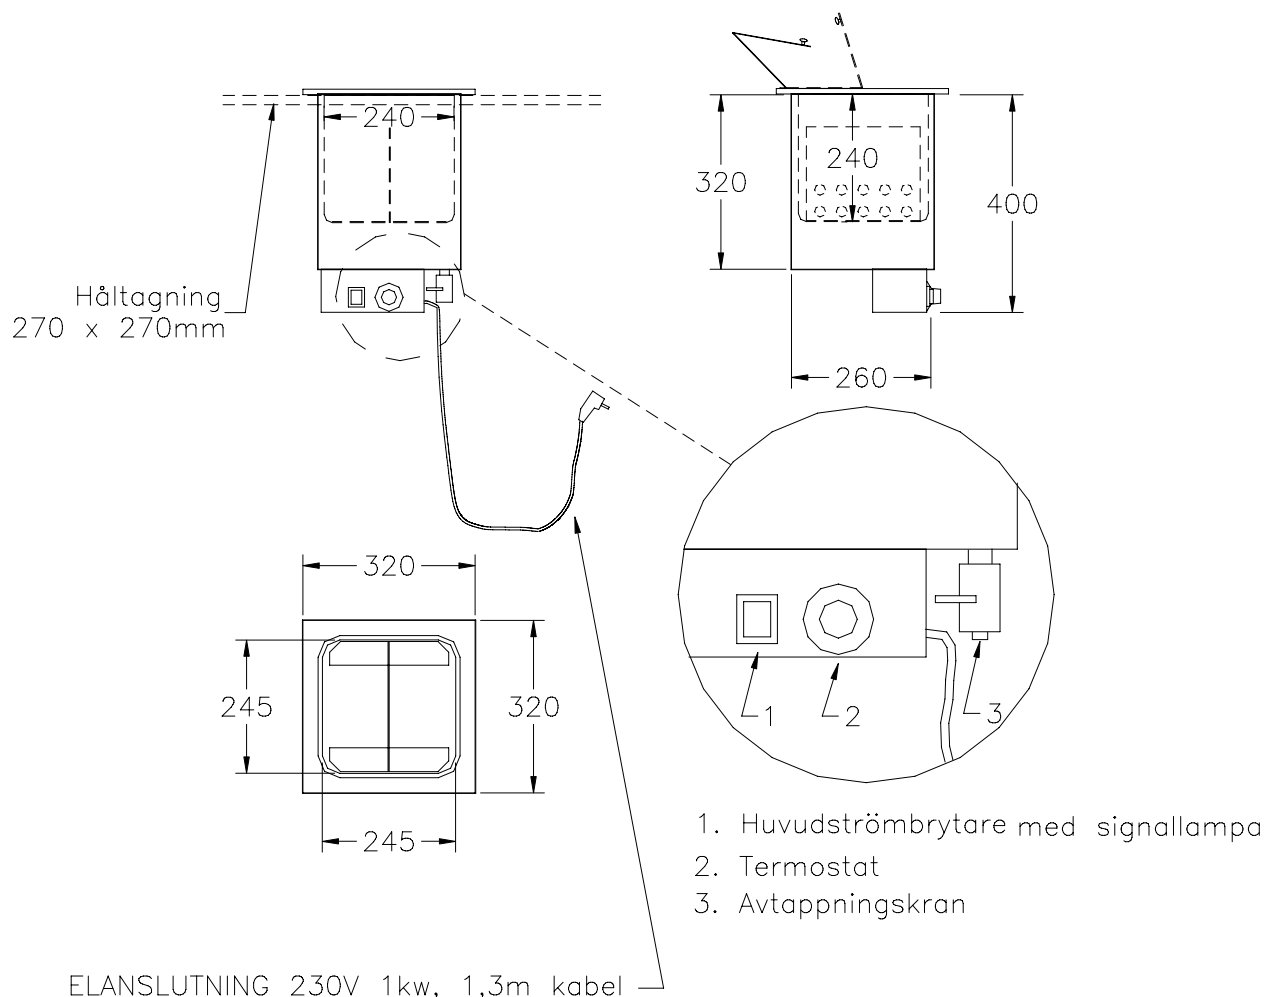

## KORVVÄRMERI D1475 med ytterbehållare i syrafast plåt

VIKT = 7,5kg

VOLYM = 0,04m<sup>3</sup>

För varmhållning av korv vid 60 - 90°C  
 Syrafast ytterbehållare  
 Syrafast kantin som rymmer 13 L  
 Huvudströmbrytare med signallampa  
 Termostatreglerad värme  
 Delat lock underlättar arbetet  
 Lös invändig avdelare för korv  
 Avtappningskran ½" inv gänga  
 Hög kvalitet, servicevänlig  
 Rostfri konstruktion  
 Tillbehör finns, se prislistan.