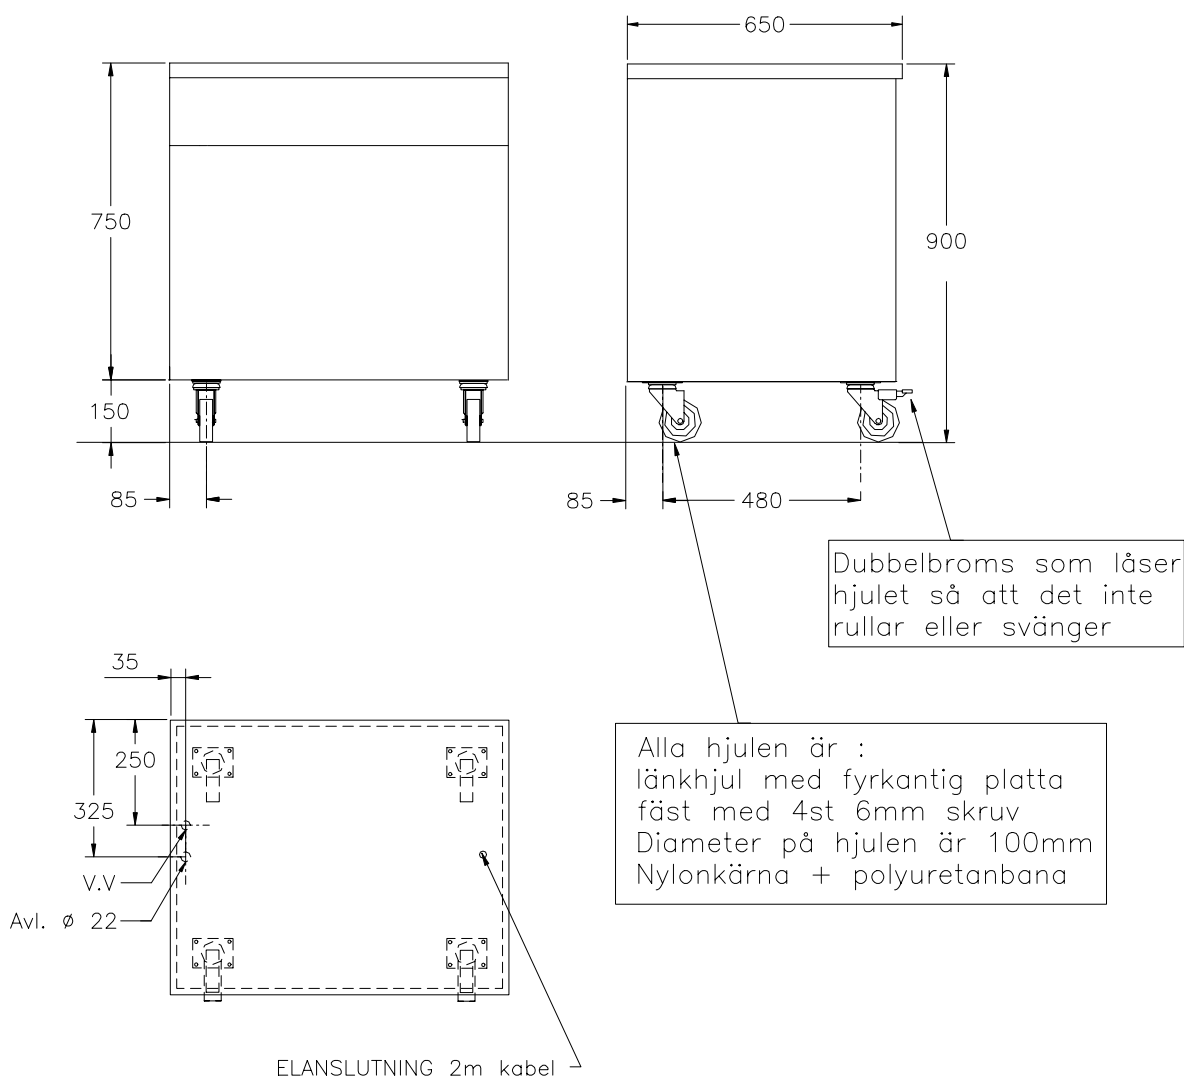

MOBILT UTFÖRANDE D2140

Extra utrustning till värmeri.

Hjulen : 4 st svängbara \varnothing 100mm bredd 30mm, med nylonkärna och slitbana av polyuretan
De två främre med dubbelbroms (låser hjulet så att det inte rullar eller svänger)
Olika storlekar och fler tillbehör finns, se prislisan.