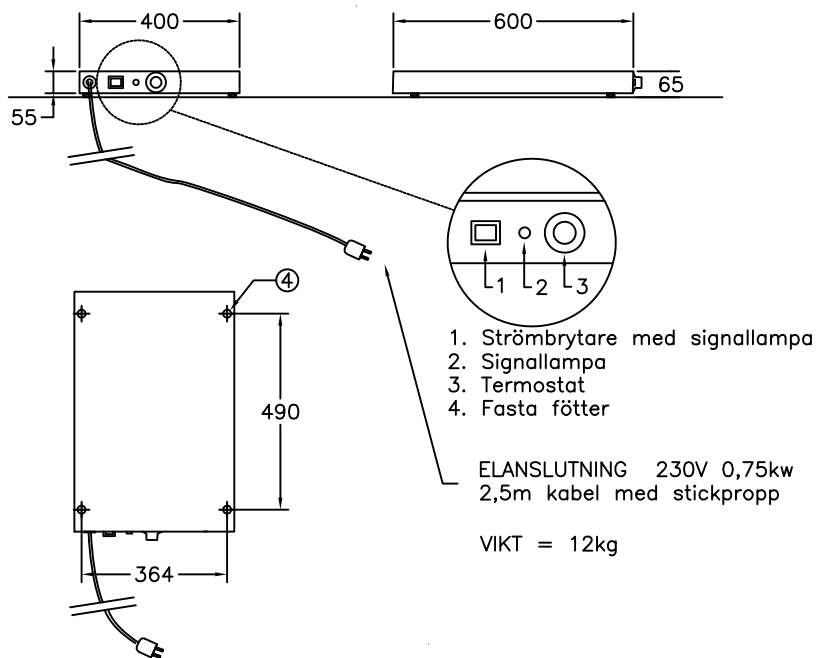

Värmehäll GT1381

För varmhållning av varm mat
Helt i rostfritt
Fasta plastfötter
Huvudströmbrytare med signallampa
Termostatreglerad värme 30-90 C
Signallampa indikerar inställd temperatur
Servicevänlig
Olika storlekar finns, se prislista