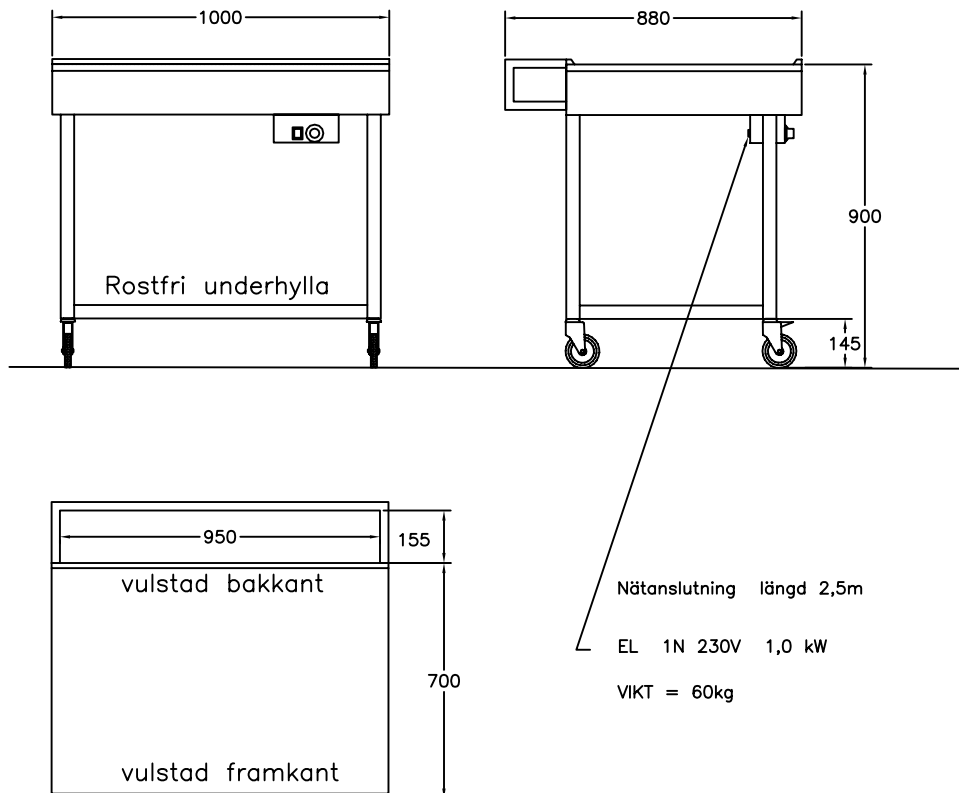

Monteringsbord 11392

För Hamburgare eller liknande maträtter
Hög värmeeffekt
Kantinränna
Huvudströmbrytare
Termostatreglerad undervärme
Elementen är dolt placerade
Rostfri konstruktion, Servicevänlig
Olika storlekar finns, se prislista
Tillbehör finns, exempelvis hjul, se prislista