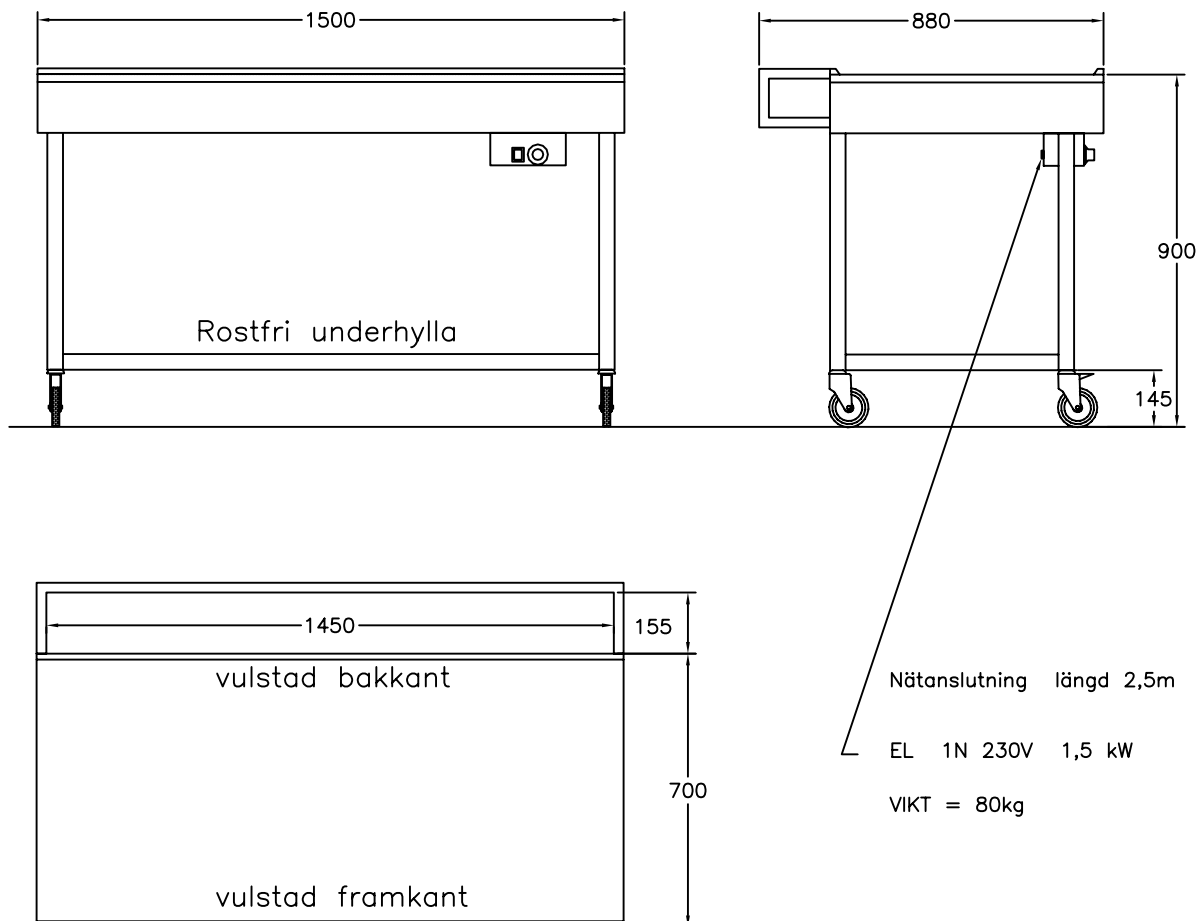

# Monteringsbord 11393

För Hamburgare eller liknande maträtter  
Hög värmeeffekt  
Kantiräna  
Huvudströmbrytare  
Termostatreglerad undervärme  
Elementen är dolt placerade  
Rostfri konstruktion, Servicevänlig  
Olika storlekar finns, se prislista  
Tillbehör finns, exempelvis hjul, se prislista