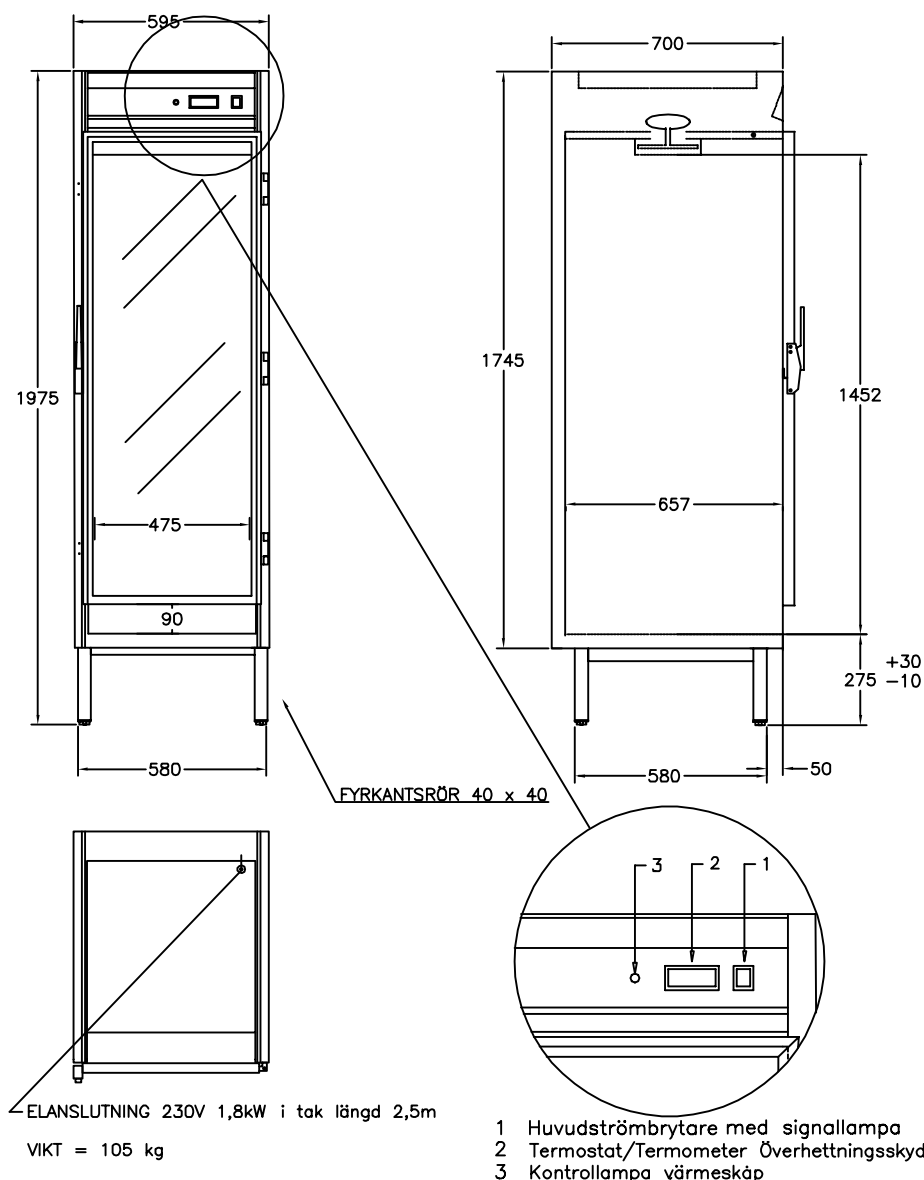

Värmeskåp 11950-E

med fläkt anpassat till gejdervagn
Electrolux Skyline 20 2019-

För varmhållning av varm mat vid 60–90°C
Fläktvärme med två varmluftskanaler vid yttersidorna ger jämn temperatur
Glasdörr i härdat lågenergiglas med aluminiumprofil
Hög effekt, säkrar varmhållningen
Isolering i toppklass ger sval utsida
Elementen placerade dolt i kanalerna utmed sidorna
Hög kvalitet, servicevänlig
Rostfri konstruktion
Olika storlekar finns, se prislista
Tillbehör finns, exempelvis hjul, se prislista