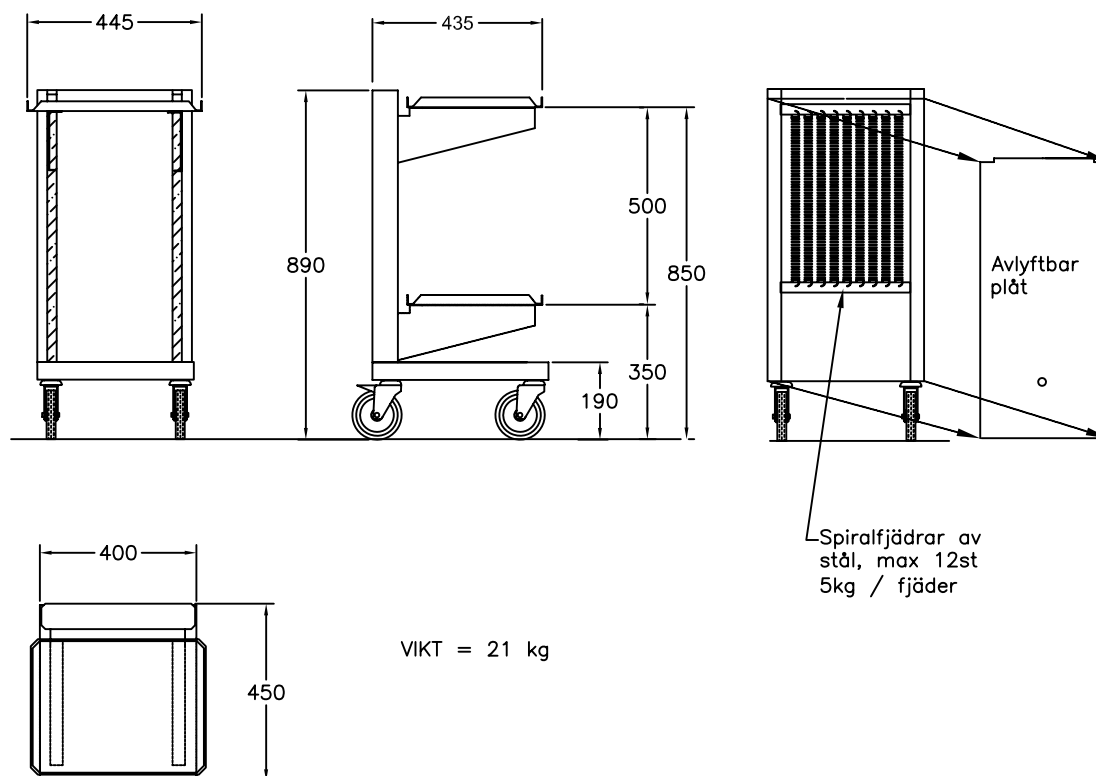

# Brickdispenservagn 12191

Dispenservagn för bricka 430 x 330

Produkterna i korgen kommer att vara i en plockvänlig höjd ca: 900mm

Rymmer ca: 70 brickor

Lätt justerbar för olika vikter

Hjulen gör den mobil, Ø 125mm två med broms

Rostfri konstruktion

Hög kvalitet, max last 100 kg

Olika storlekar finns, se prislista

Tillbehör finns, se prislista