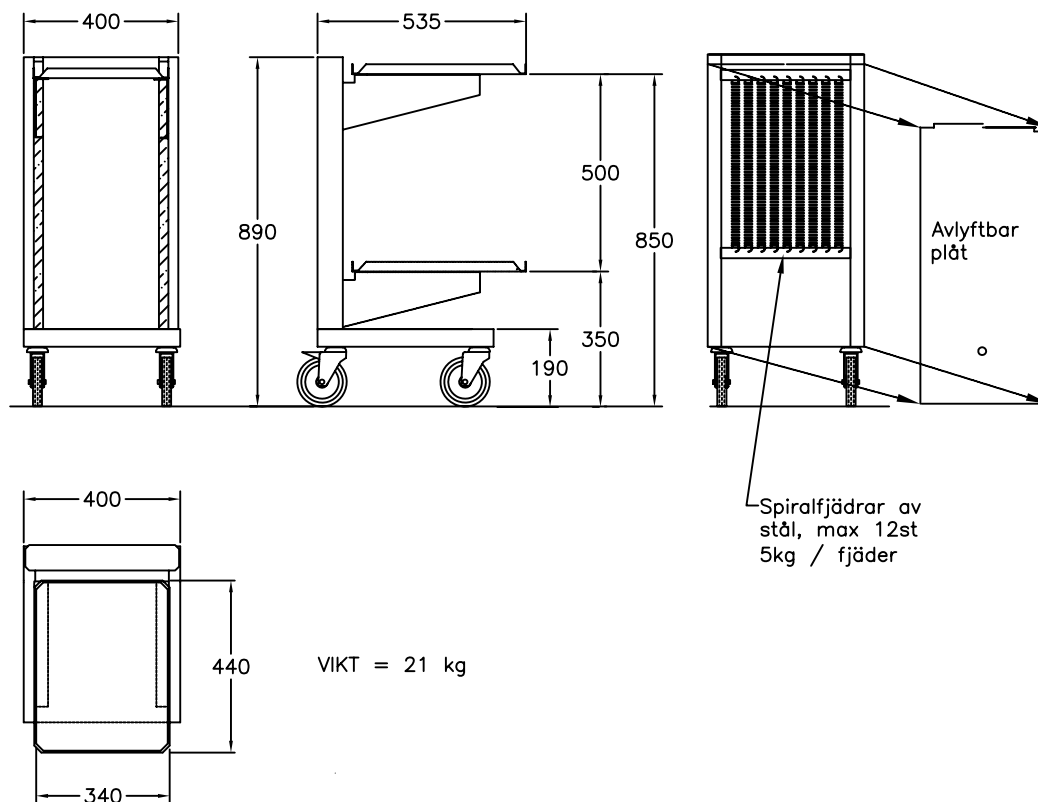

# Brickdispenservagn 12192

Dispenservagn för bricka 430 x 330

Produkterna i korgen kommer att vara i en plockvänlig höjd ca: 900mm

Rymmer ca: 70 brickor

Lätt justerbar för olika vikter

Hjulen gör den mobil, Ø 125mm två med broms

Rostfri konstruktion

Hög kvalitet, max last 100 kg

Olika storlekar finns, se prislista

Tillbehör finns, se prislista