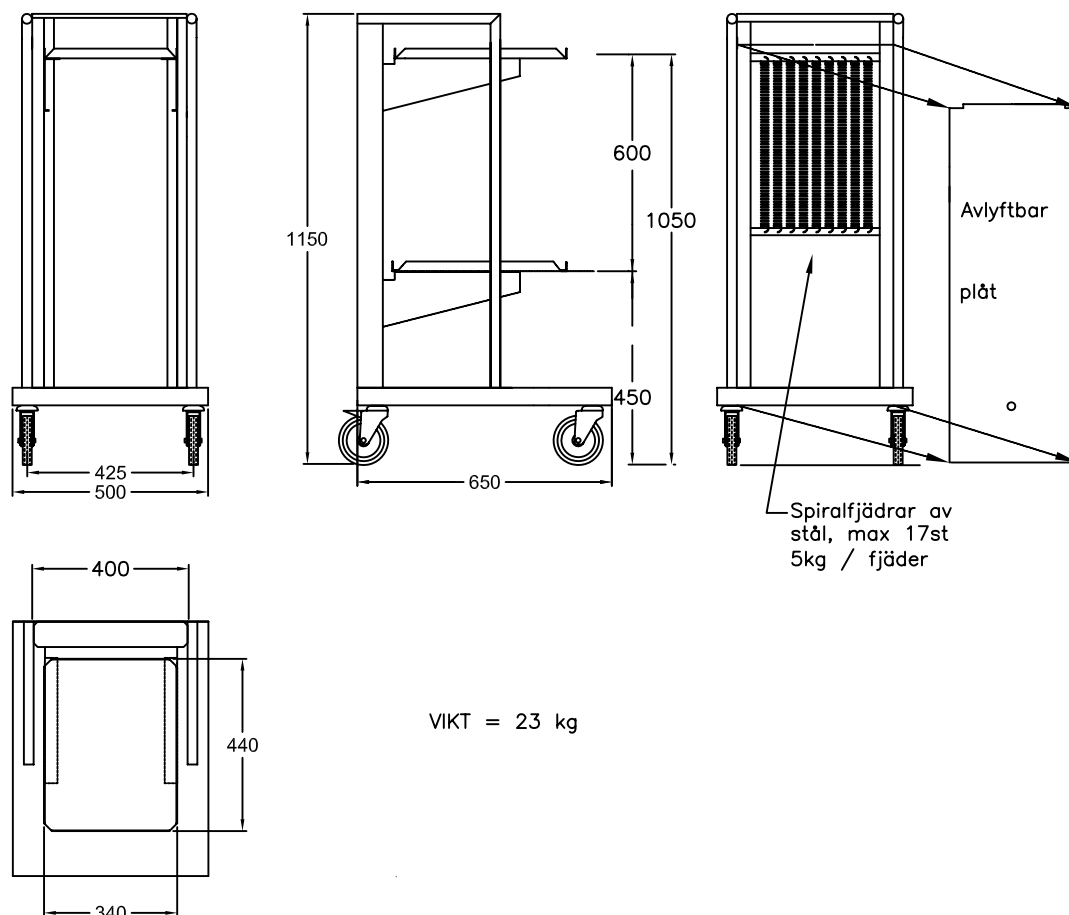

# Brickdispenservagn 12193

Dispenservagn för bricka 430 x 330

Produkterna i korgen kommer att vara i en plockvänlig höjd ca: 1050mm

Rymmer ca: 70 brickor

Lätt justerbar för olika vikter

Hjulen gör den mobil, Ø 125mm två med broms

Rostfri konstruktion

Hög kvalitet, max last 100 kg

Olika storlekar finns, se prislista

Tillbehör finns, se prislista