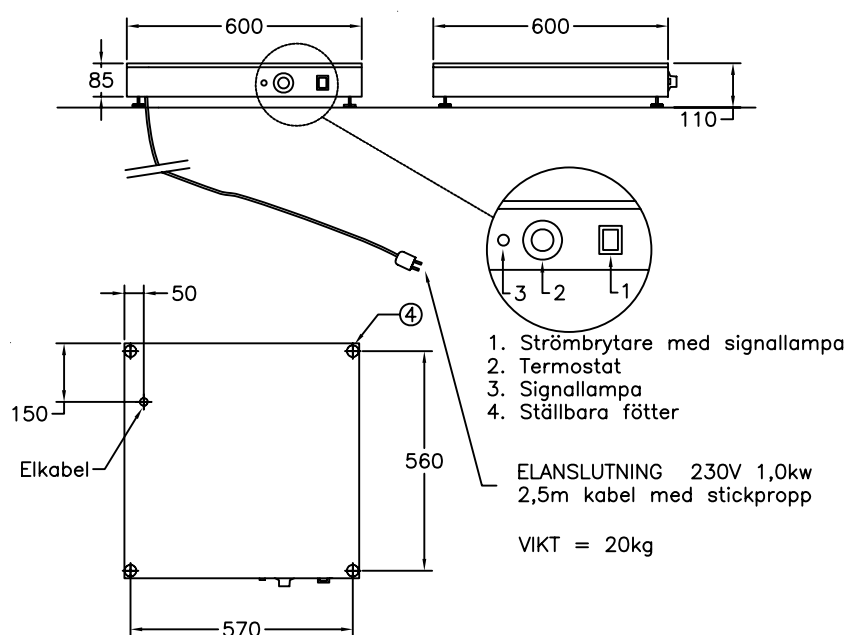

Värmehäll D13812

För varmhållning av varm mat
Helt i rostfritt
Ställbara plastfötter
Huvudströmbrytare med signallampa
Termostatreglerad värme 30-90 C
Signallampa indikerar inställd temperatur
Servicevänlig
Olika storlekar finns, se prislista