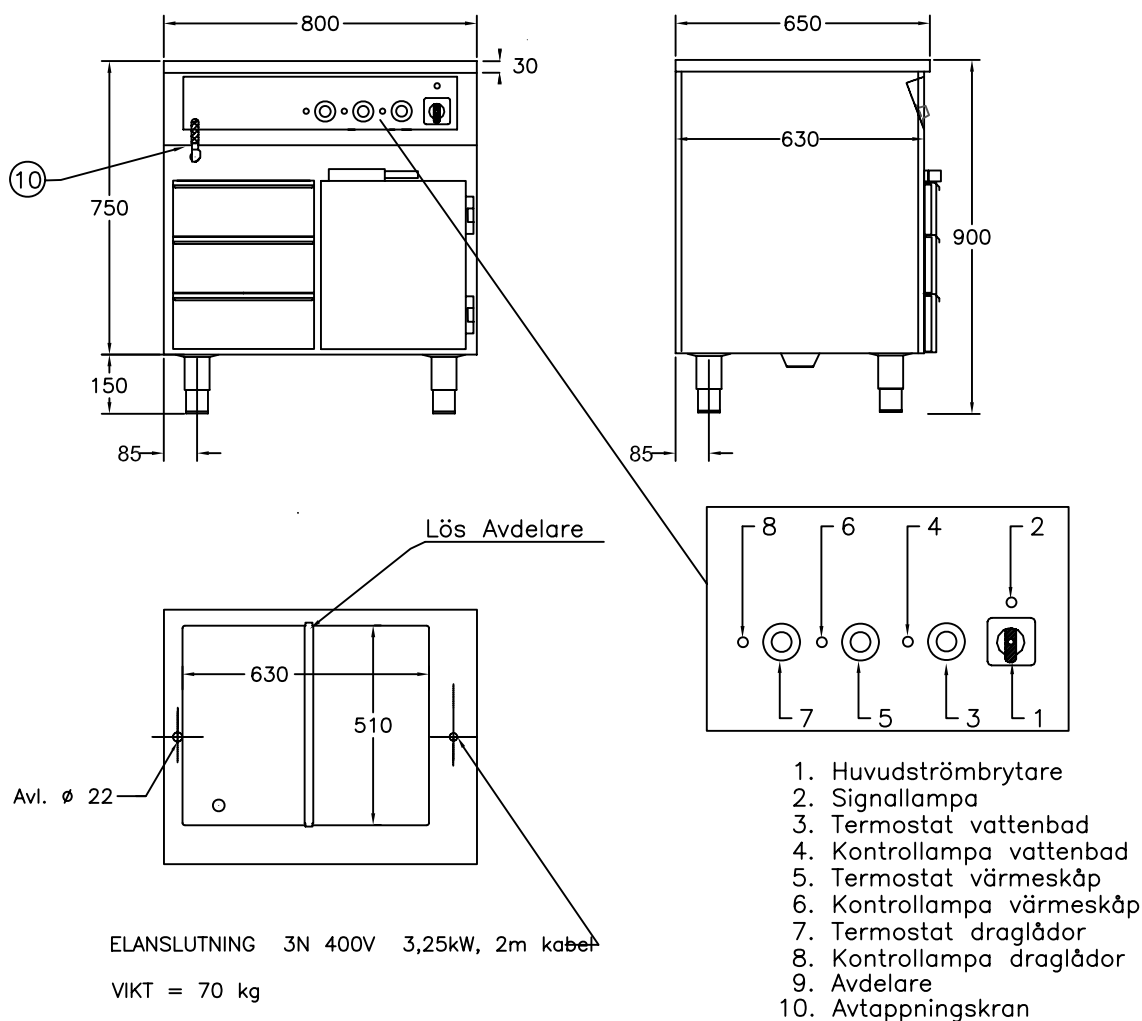

Värmeri D1170

Vattenbad med hel brunn
värmeskåp och 3 st värmda draglådor

För varmhållning av varm mat i gastronormkantiner vid 60-90°C
Vattenbadet rymmer 2 st GN 1/1 200 kantiner, 1 st lösa avdelare
Värmeskåpet med 4 st gejderpar för GN 1/1 med c/c 72mm
Draglådor på rostfria expantionsbeslag som rymmer 2 st GN 1/1 100, 1st GN 1/1 65
Huvudströmbrytare
Termostatreglerad värme, separat reglering av vattenbad, värmeskåp och lådor
Elementen i badet är dolt placerade
Avtappningsventil, lutande botten för effektiv avrinning
Rostfri konstruktion, Servicevänlig
Olika storlekar finns, se prislista
Tillbehör finns, exempelvis hjul. se prislista