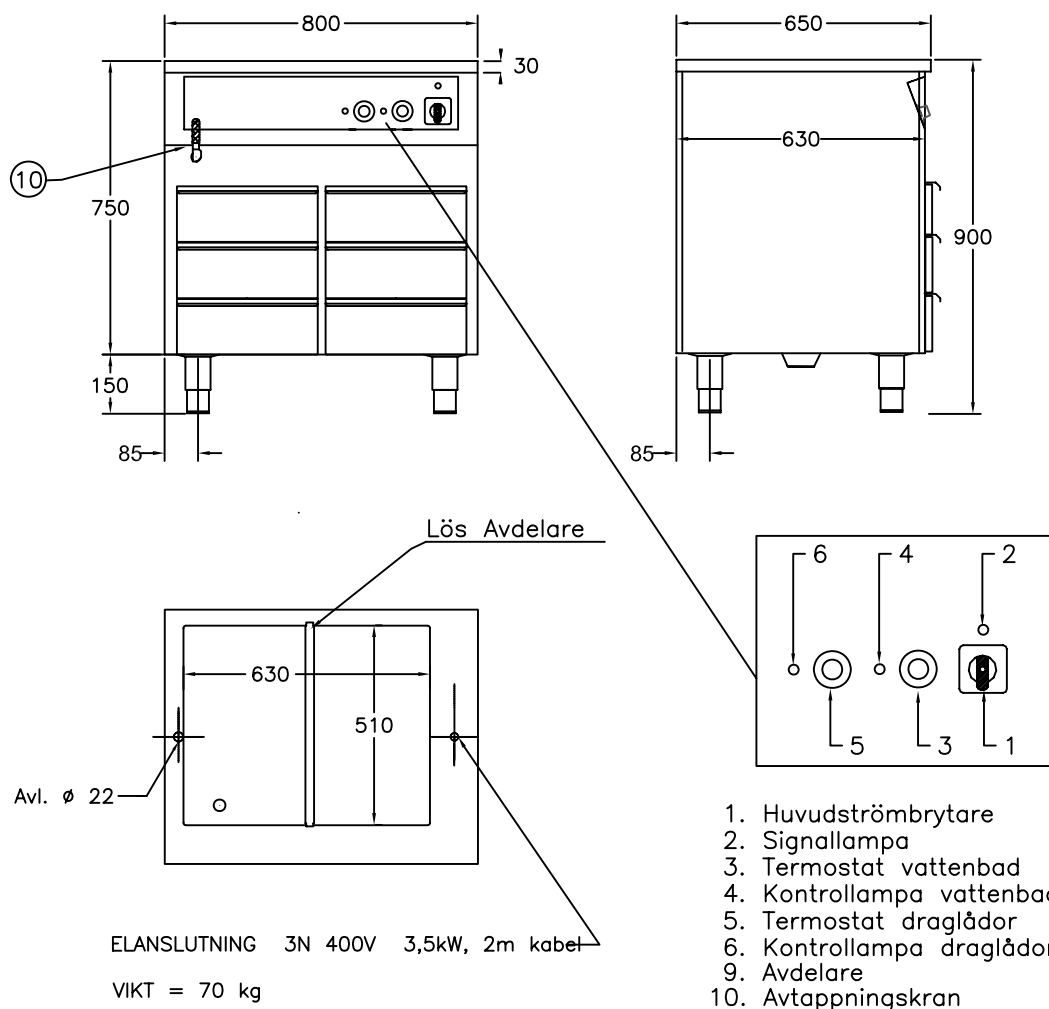

Värmeri D1180

Vattenbad med hel brunn
6 st värmda draglådor

För varmhållning av varm mat i gastronormkantiner vid 60-90°C
Vattenbadet rymmer 2 st GN 1/1 200 kantiner, 1 st lös avdelare
Draglådor på rostfria expansionsbeslag som rymmer 4 st GN 1/1 100, 2st GN 1/1 65
Huvudströmbrytare
Termostatreglerad värme, separat reglering av vattenbad och lådor
Elementen i badet är dolt placerade
Avtappningsventil, lutande botten för effektiv avrinning
Rostfri konstruktion, Servicevänlig
Olika storlekar finns, se prislista
Tillbehör finns, exempelvis hjul, se prislista