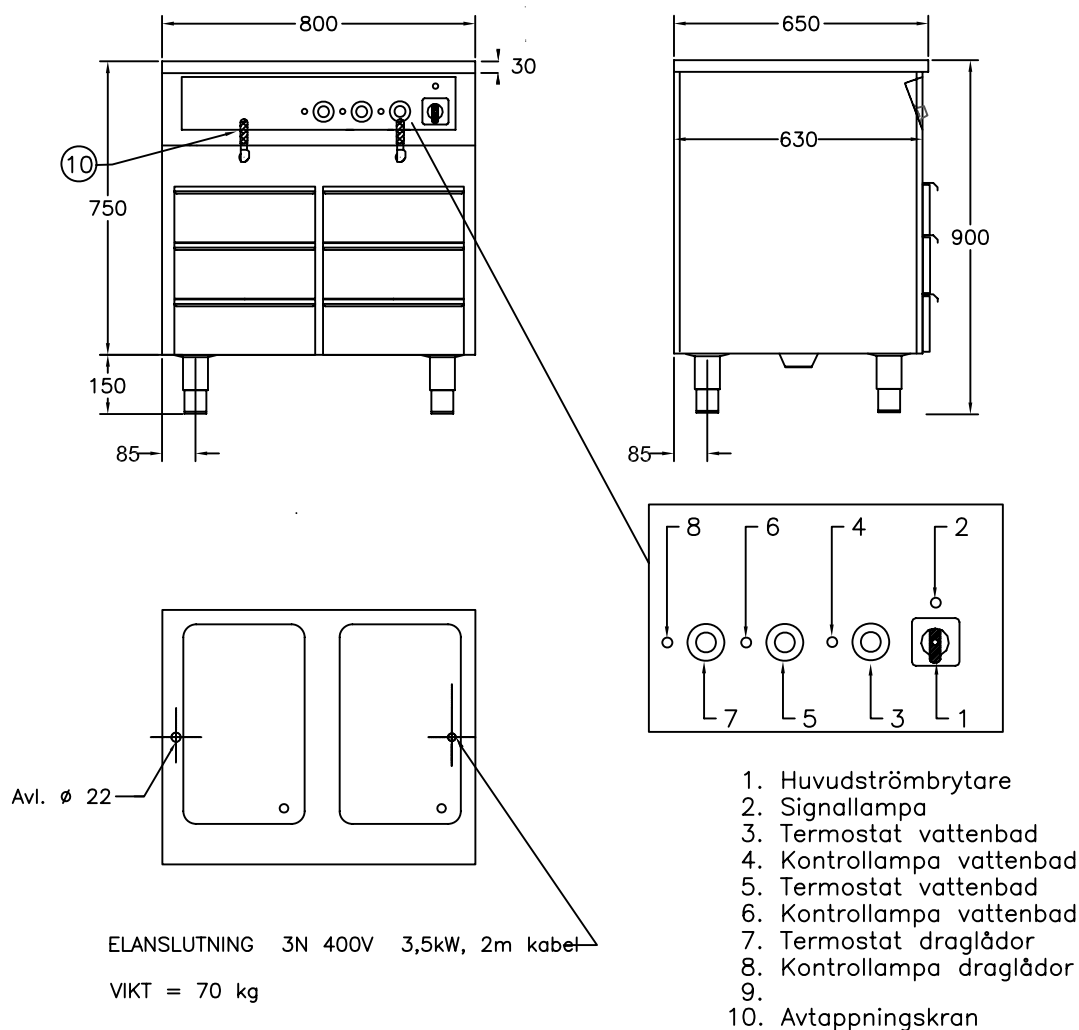

# Värmeri D1182

Vattenbad med 2 brunnar  
6 st värmda draglådor

För varmhållning av varm mat i gastronormkantiner vid 60-90°C

Vattenbadet rymmer 2 st GN 1/1 200 kantiner

Draglådor på rostfria expantionsbeslag som rymmer 4 st GN 1/1 100, 2st GN 1/1 65

Huvudströmbrytare

Termostatreglerad värme, separat reglering av vattenbad och lådor

Elementen i badet är dolt placerade

Avtappningsventil, lutande botten för effektiv avrinning

Rostfri konstruktion, Servicevänlig