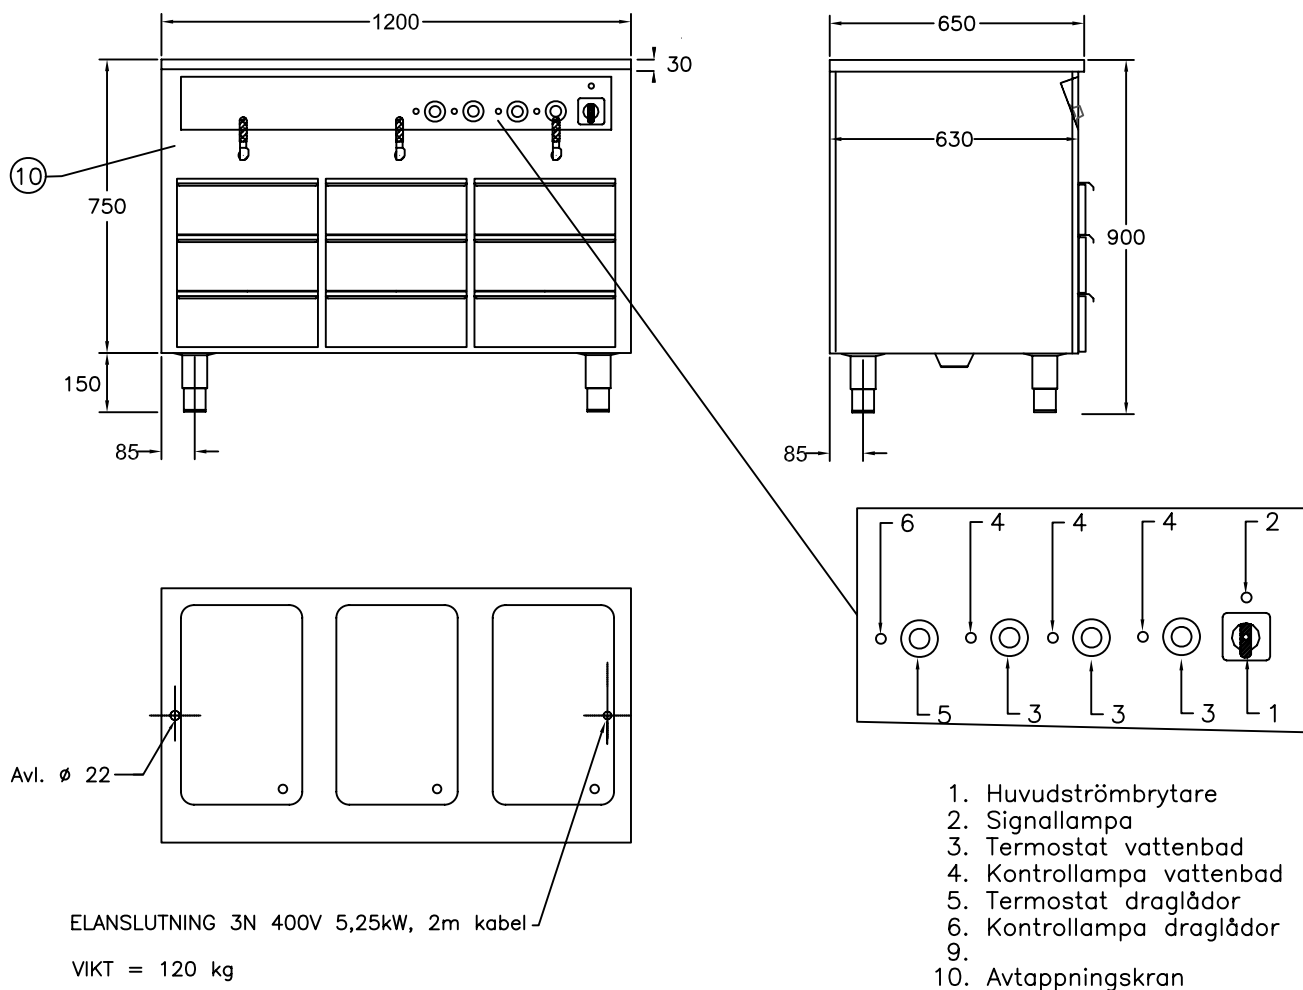

Värmeri D1213

Vattenbad med 3 brunnar
9 st värmda draglådor

För varmhållning av varm mat i gastronormkantiner vid 60-90°C

Vattenbadet rymmer 3 st GN 1/1 200 kantiner

Draglådor på rostfria expansionsbeslag som rymmer 6 st GN 1/1 100, 3st GN 1/1 65

Huvudströmbrytare

Termostatreglerad värme, separat reglering av vattenbad och lådor

Elementen i badet är dolt placerade

Avtappningsventil, lutande botten för effektiv avrinning

Rostfri konstruktion, Servicevänlig