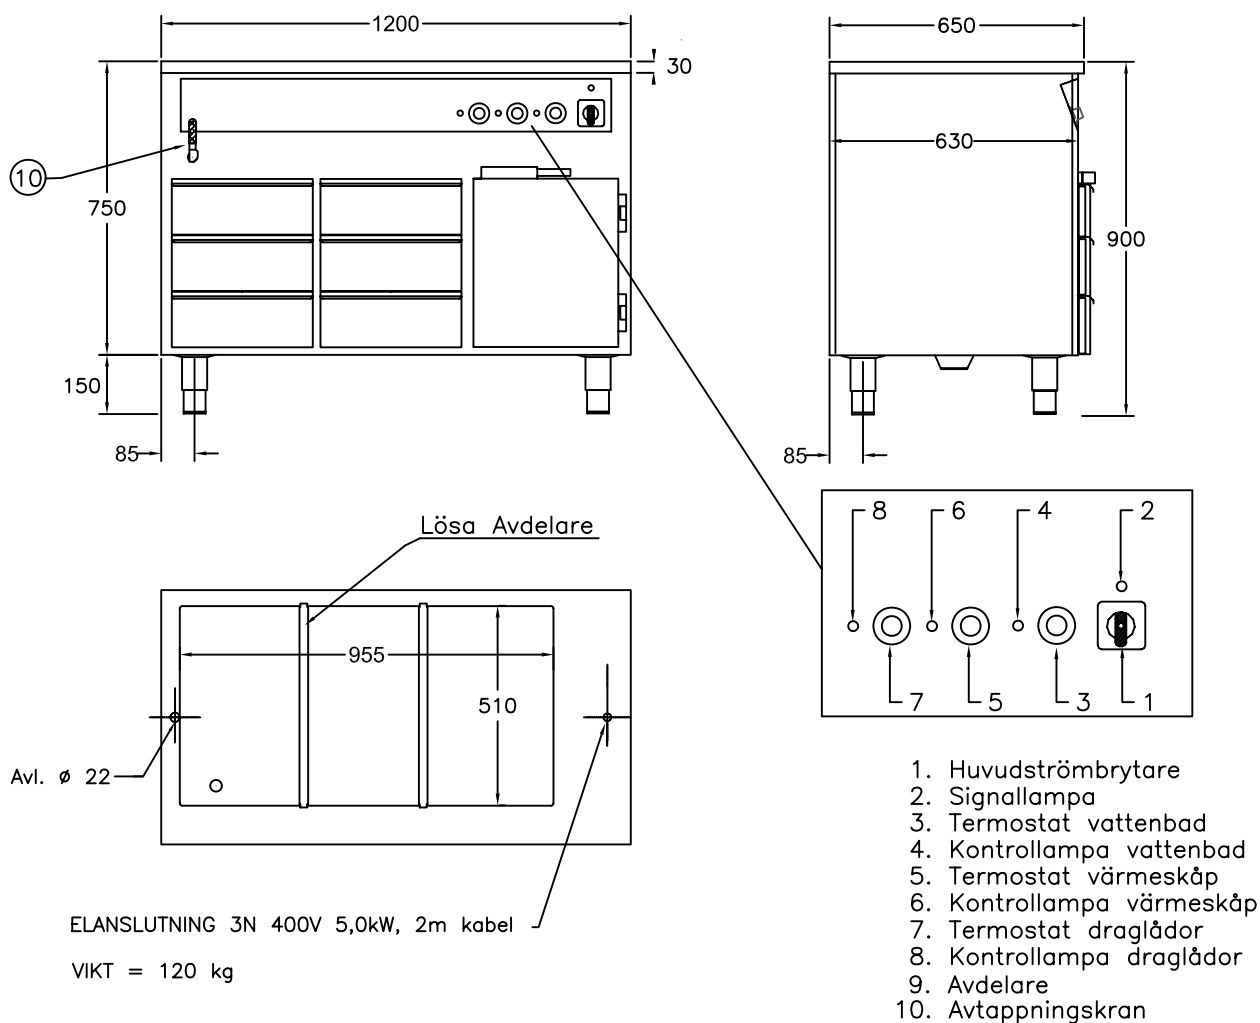

Värmeri D1223

Vattenbad med hel brunn
värmeskåp och 6 st värmda draglådor

För varmhållning av varm mat i gastronormkantiner vid 60-90°C
Vattenbadet rymmer 3 st GN 1/1 200 kantiner, 2 st lösa avdelare
Värmeskåpet med 4 st gejderpar för GN 1/1 med c/c 72mm
Draglådor på rostfria expantionsbeslag som rymmer 4 st GN 1/1 100, 2st GN 1/1 65
Huvudströmbrytare
Termostatreglerad värme, separat reglering av vattenbad, värmeskåp och lådor
Elementen i badet är dolt placerade
Avtappningsventil, lutande botten för effektiv avrinning
Rostfri konstruktion, Servicevänlig
Olika storlekar finns, se prislista
Tillbehör finns, exempelvis hjul. se prislista