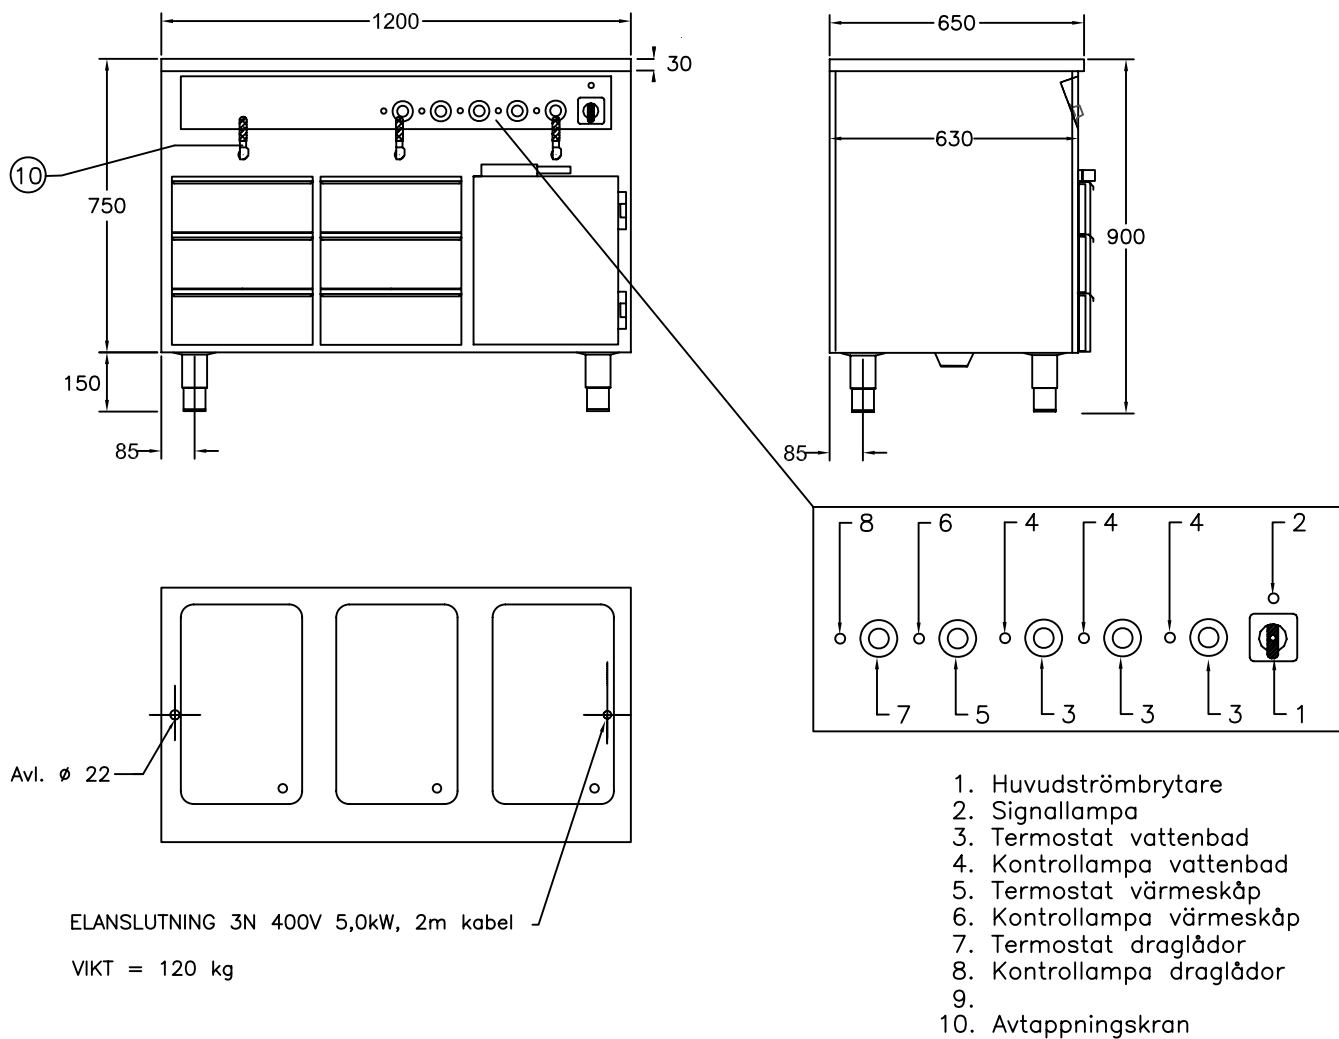

Värmeri D1225

Vattenbad med 3 brunnar
värmeskåp och 6 st värmda draglådor

För varmhållning av varm mat i gastronormkantiner vid 60-90°C

Vattenbadet rymmer 3 st GN 1/1 200 kantiner

Värmeskåpet med 4 st gejderpar för GN 1/1 med c/c 72mm

Draglådor på rostfria expantionsbeslag som rymmer 4 st GN 1/1 100, 4st GN 1/1 65

Huvudströmbrytare

Termostatreglerad värme, separat reglering av vattenbad, värmeskåp och lådor

Elementen i badet är dolt placerade