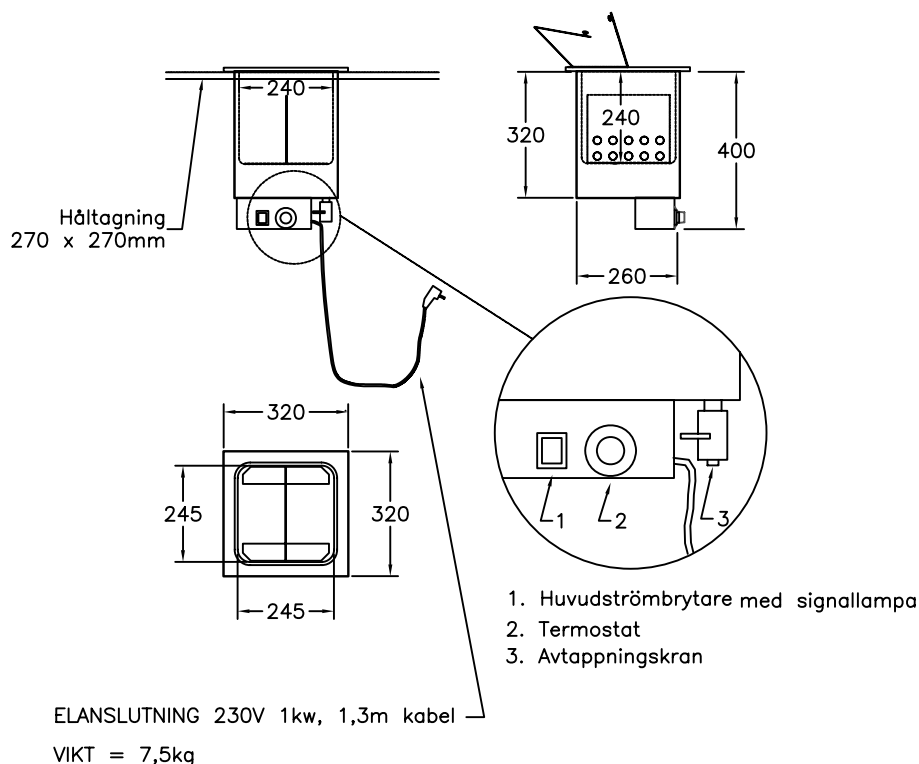

Korvvärmeri D1475

med ytterhållare och kantin i syrafast plåt

För varmhållning av korv vid 60-90°C

Syrafast ytterhållare

Syrafast kantin som rymmer 13 l

Huvudströmbrytare med signallampa

Termostatreglerad värme

Delat lock underlättar arbetet

Lös invändig avdelare för korv

Avtappningsventil 1/2 " utv. gänga

Rostfri konstruktion, Servicevänlig

Tillbehör finns se prislista