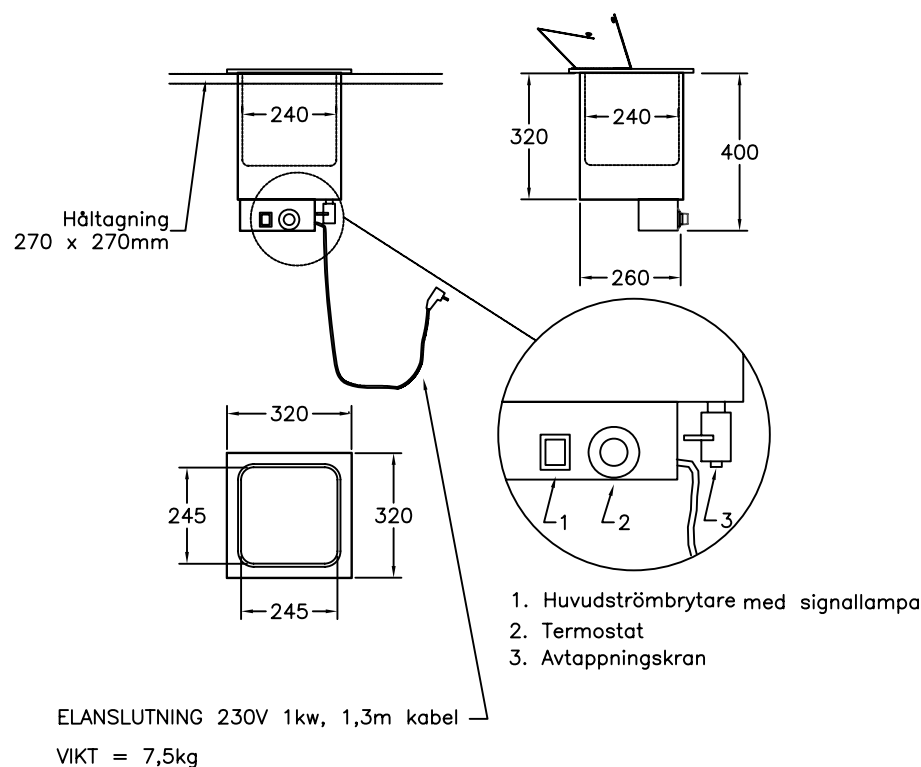

Mosvärmeri D1480

med ytterhållare och kantin i syrafast plåt
kan även användas till kebab, gyros mm

För varmhållning av mos vid 60-90°C
Syrafast ytterhållare
Syrafast kantin som rymmer 13 l
Huvudströmbrytare med signallampa
Termostatreglerad värme
Delat lock underlättar arbetet
Avtappningsventil 1/2 " utv. gänga
Rostfri konstruktion, Servicevänlig
Tillbehör finns se prislista