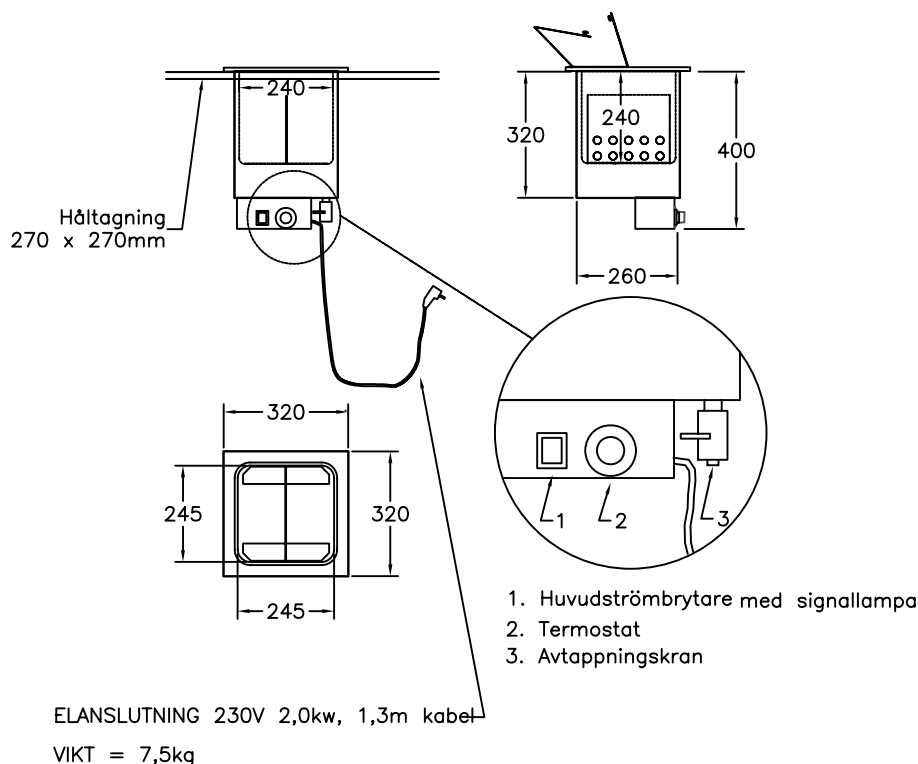

Korvvärmeri D14752

med ytterhållare och kantin i syrafast plåt

2,0kW

För varmhållning av korv vid 60-90°C
Syrafast ytterhållare
Syrafast kantin som rymmer 13 l
Huvudströmbrytare med signallampa
Termostatreglerad värme
Delat lock underlättar arbetet
Lös invändig avdelare för korv
Avtappningsventil 1/2 " utv. gänga
Rostfri konstruktion, Servicevänlig
Tillbehör finns se prislista