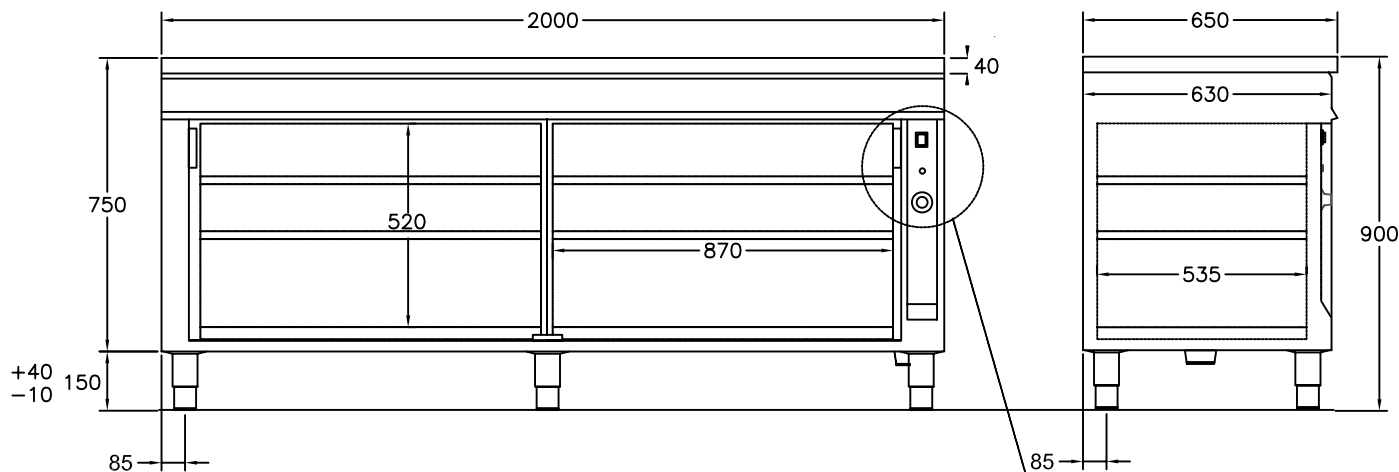

Värmeskåp D1621

med skjuddörrar

OBS
Höjd utan
toppskiva
870mm

ELANSLUTNING 1N 230V 1,8kW, 2m kabel med stickpropp

VIKT = 170 kg

Infällda instrument

1. Huvudströmbrytare med signallampa
2. Kontrollampa värmeskåp
3. Termostat värmeskåp

För varmhållning av varm mat samt tallrikar vid 60-90°C
 Värmeskåpet invändig höjd 520 mm och bredd 2 x 870 mm
 Inredning haklister c/c 35 mm, 4 st flyttbara hyllor ingår
 Huvudströmbrytare
 Termostatreglerad värme
 Självstängande skjuddörrar med kullager
 Välisolerad för låg yttertemperatur
 Elementen placerade i botten
 Rostfri konstruktion, Servicevänlig
 Olika storlekar finns, se prislista
 Tillbehör finns, exempelvis varm toppskiva. se prislista