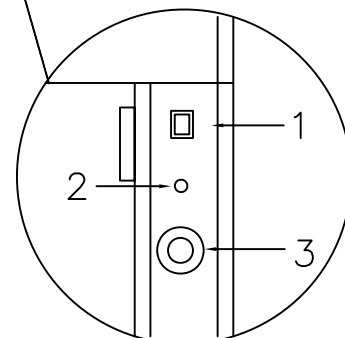

Värmeskåp D1621

med skjuddörrar

OBS
Höjd utan
toppskiva
870mm

ELANSLUTNING 1N 230V 1,8kW, 2m kabel med stickpropp

VIKT = 170 kg

Infällda instrument

1. Huvudströmbrytare med signallampa
2. Kontrollampa värmeskåp
3. Termostat värmeskåp

För varmhållning av varm mat samt tallrikar vid 60-90°C
 Värmeskåpet invändig höjd 520 mm och bredd 2 x 870 mm
 Inredning haklister c/c 35 mm, 4 st flyttbara hyllor ingår
 Huvudströmbrytare
 Termostatreglerad värme
 Självstängande skjuddörrar med kullager
 Välisolerad för låg yttertemperatur
 Elementen placerade i botten
 Rostfri konstruktion, Servicevänlig
 Olika storlekar finns, se prislista
 Tillbehör finns, exempelvis varm toppskiva. se prislista