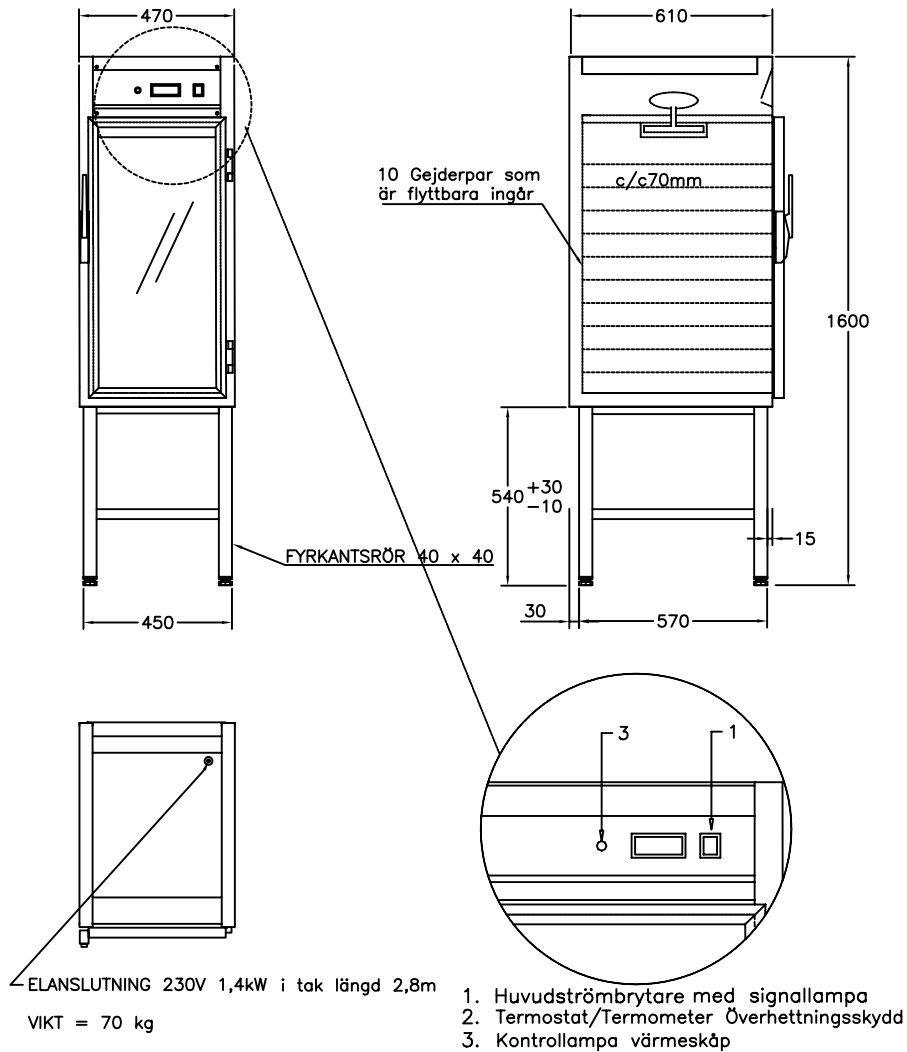

# Värmeskåp 11911

med fläkt anpassat till Gastronorm 1/1

För varmhållning av varm mat vid 60-90°C

Fläktvärme med två varmluftskanaler vid yttersidorna ger jämn temperatur

Glasdörr i härdat lågenergiglas med aluminiumprofil

10 st flyttbara gejderpar med början 70mm över botten 19 st spår c/c 35mm

Hög effekt, säkrar varmhållningen

Isolering i toppklass ger sval utsida

Elementen placerade dolt i kanalerna utmed sidorna

Hög kvalitet, servicevänlig