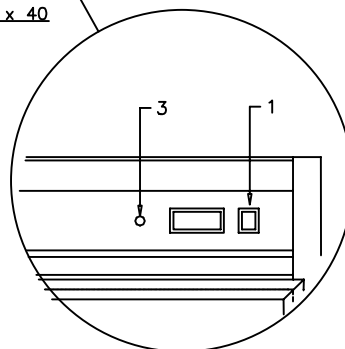

## Hounö KPE 1.16 2004-

ELANSLUTNING 230V 1,8kW i tak längd 2,8m

VIKT = 105 kg

1. Huvudströmbrytare med signallampa
2. Termostat/Termometer Överhettningsskydd
3. Kontrollampa värmeskåp

För varmhållning av varm mat vid 60-90°C  
 Fläktvärme med två varmluftskanaler vid yttersidorna ger jämn temperatur  
 Glasdörr i härdat lågenergiglas med aluminiumprofil  
 Hög effekt, säkrar varmhållningen  
 Isolering i toppklass ger sval utsida  
 Elementen placerade dolt i kanalerna utmed sidorna  
 Hög kvalitet, servicevänlig  
 Rostfri konstruktion  
 Olika storlekar finns, se prislista  
 Tillbehör finns, exempelvis hjul. se prislista