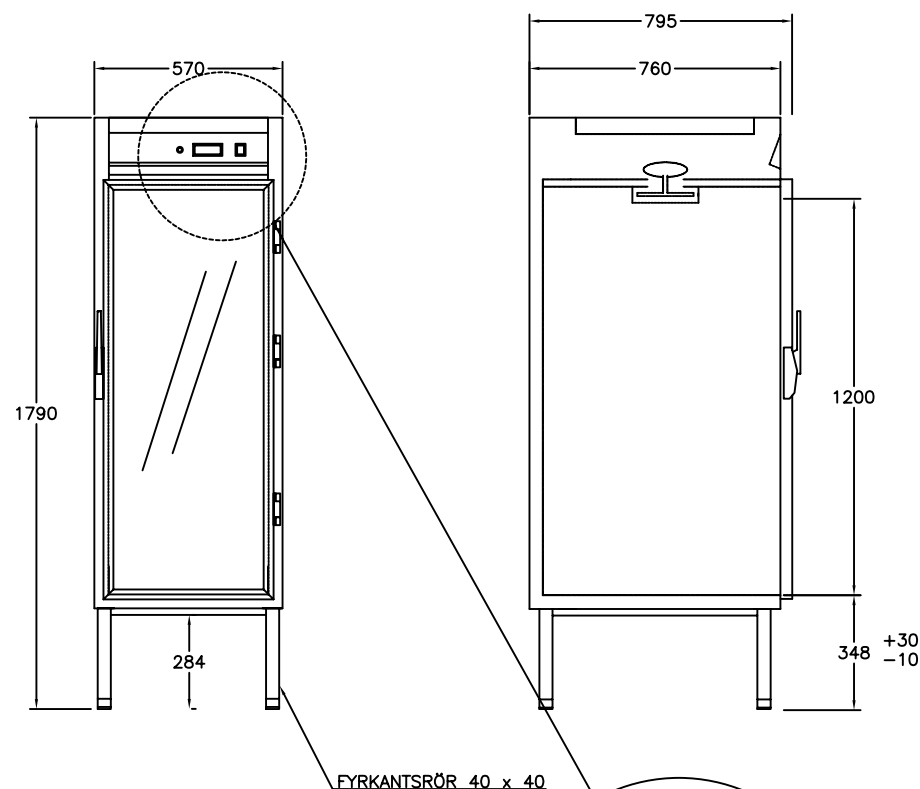

# Värmeskåp 11947-04

med fläkt anpassat till gejdkassett

## Hounö KPE 1.16 2004-

ELANSLUTNING 230V 1,8kW i tak längd 2,8m

VIKT = 105 kg

1. Huvudströmbrytare med signallampa
2. Termostat/Termometer Överhettningsskydd
3. Kontrollampa värmeskåp

För varmhållning av varm mat vid 60-90°C  
 Fläktvärme med två varmluftskanaler vid yttersidorna ger jämn temperatur  
 Glasdörr i härdat lågenergiglas med aluminiumprofil  
 Hög effekt, säkrar varmhållningen  
 Isolering i toppklass ger sval utsida  
 Elementen placerade dolt i kanalerna utmed sidorna  
 Hög kvalitet, servicevänlig  
 Rostfri konstruktion  
 Olika storlekar finns, se prislista  
 Tillbehör finns, exempelvis hjul. se prislista