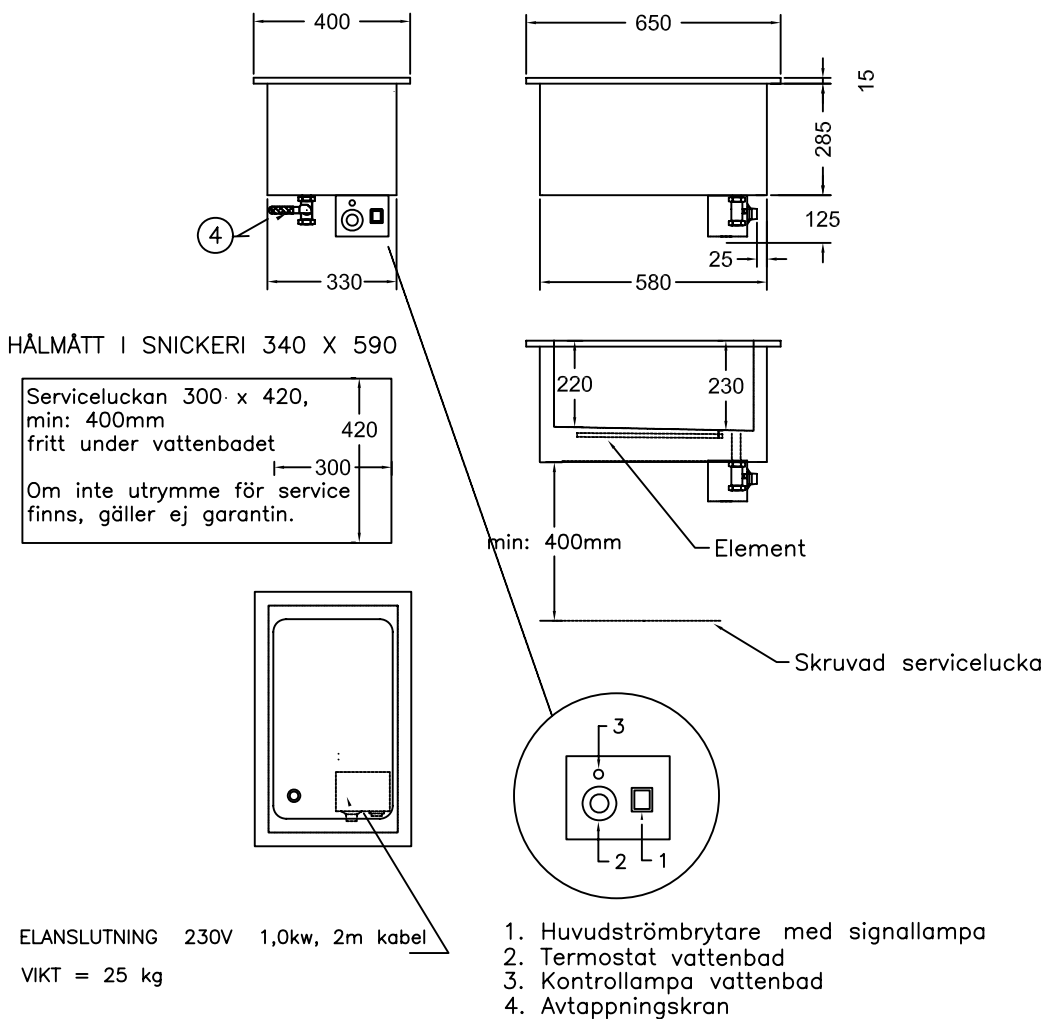

# Vattenbad D1330-inf

för inbyggnad med 1 brunn

För varmhållning av varm mat i gastronormkantiner vid 60-90°C

Vattenbadet rymmer 1 st kantin GN 1/1 200

Huvudströmbrytare

Hög effekt, säkrar varmhållningen

Termostatreglerad värme

Elementen placerade dolt under badets botten

Avtappningsventil, lutande botten för effektiv avrinning

Rostfri konstruktion, Servicevänlig

Olika storlekar finns, se prislista

Tillbehör finns se prislista