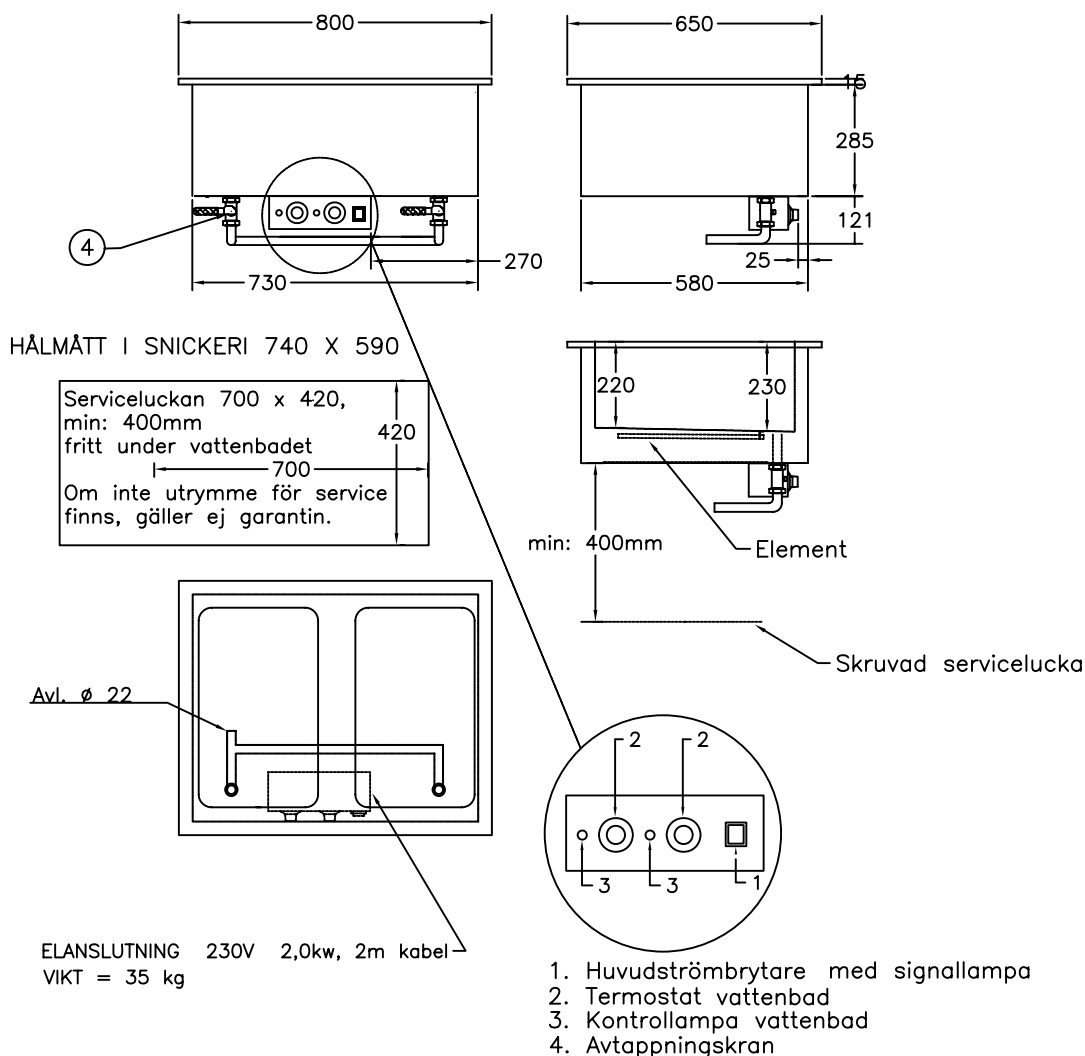

Vattenbad D1340-inf

för inbyggnad med 2 brunnar

För varmhållning av varm mat i gastronormkantiner vid 60-90°C

Vattenbadet rymmer 2 st kantiner GN 1/1 200

Huvudströmbrytare

Hög effekt, säkrar varmhållningen

Termostatreglerad värme

Elementen placerade dolt under badets botten

Avtappningsventil, lutande botten för effektiv avrinning

Rostfri konstruktion, Servicevänlig

Olika storlekar finns, se prislista

Tillbehör finns se prislista