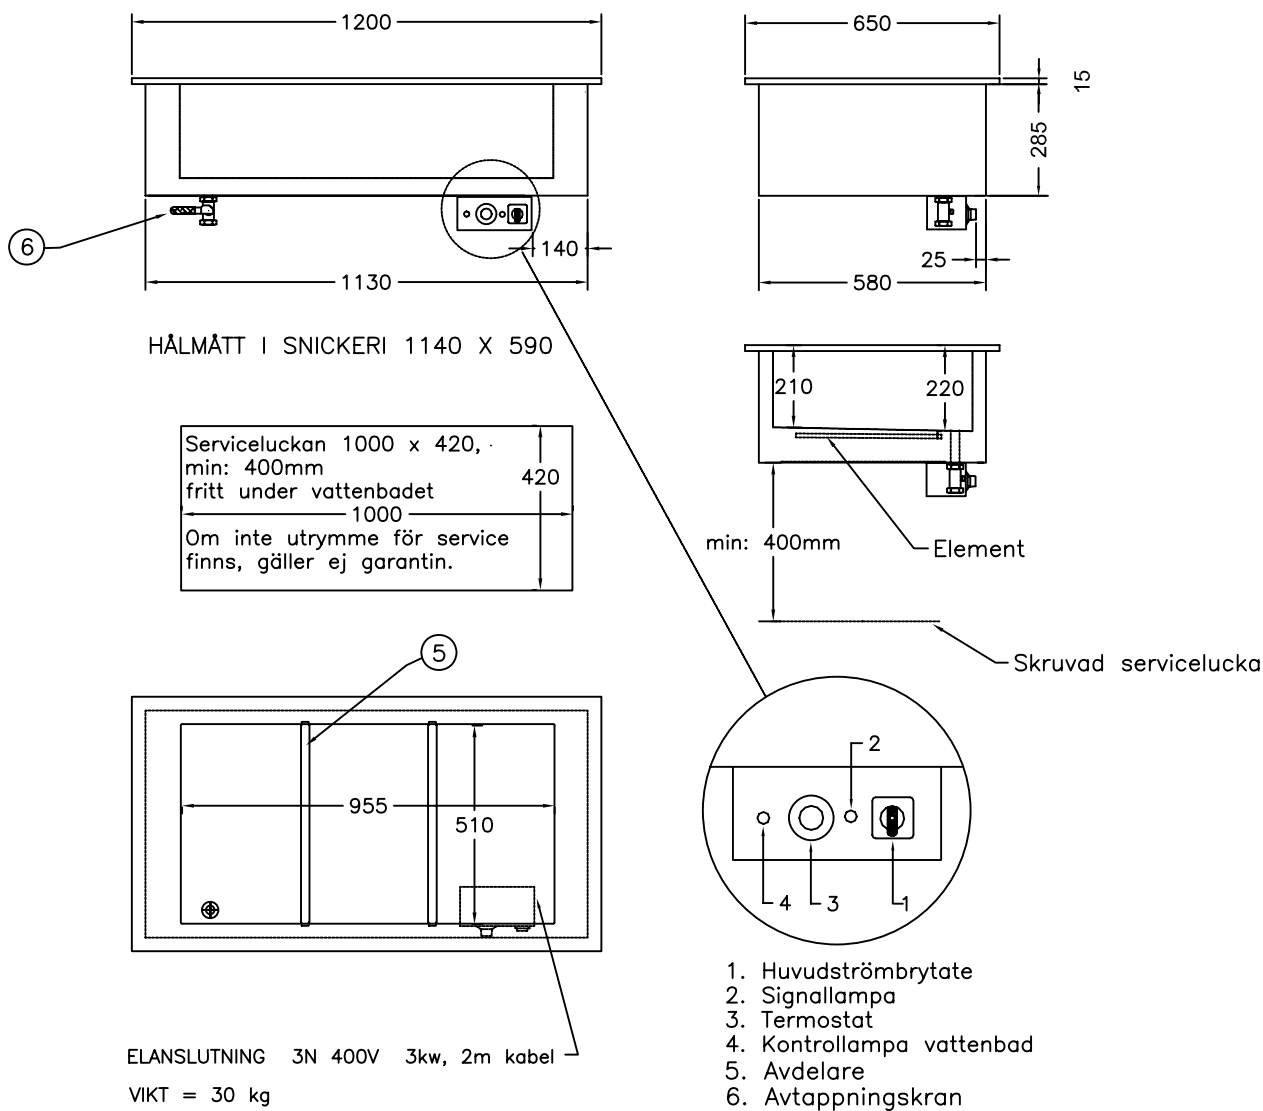

Vattenbad D1370-inf

för inbyggnad med hel brunn

För varmhållning av varm mat i gastronormkantiner vid 60-90°C
Vattenbadet rymmer 3 st kantiner GN 1/1 200 , 2 st avdelare ingår

Huvudströmbrytare

Hög effekt, säkrar varmhållningen

Termostatreglerad värme

Elementen placerade dolt under badets botten

Avtappningsventil, lutande botten för effektiv avrinning

Rostfri konstruktion, Servicevänlig

Olika storlekar finns, se prislista

Tillbehör finns se prislista