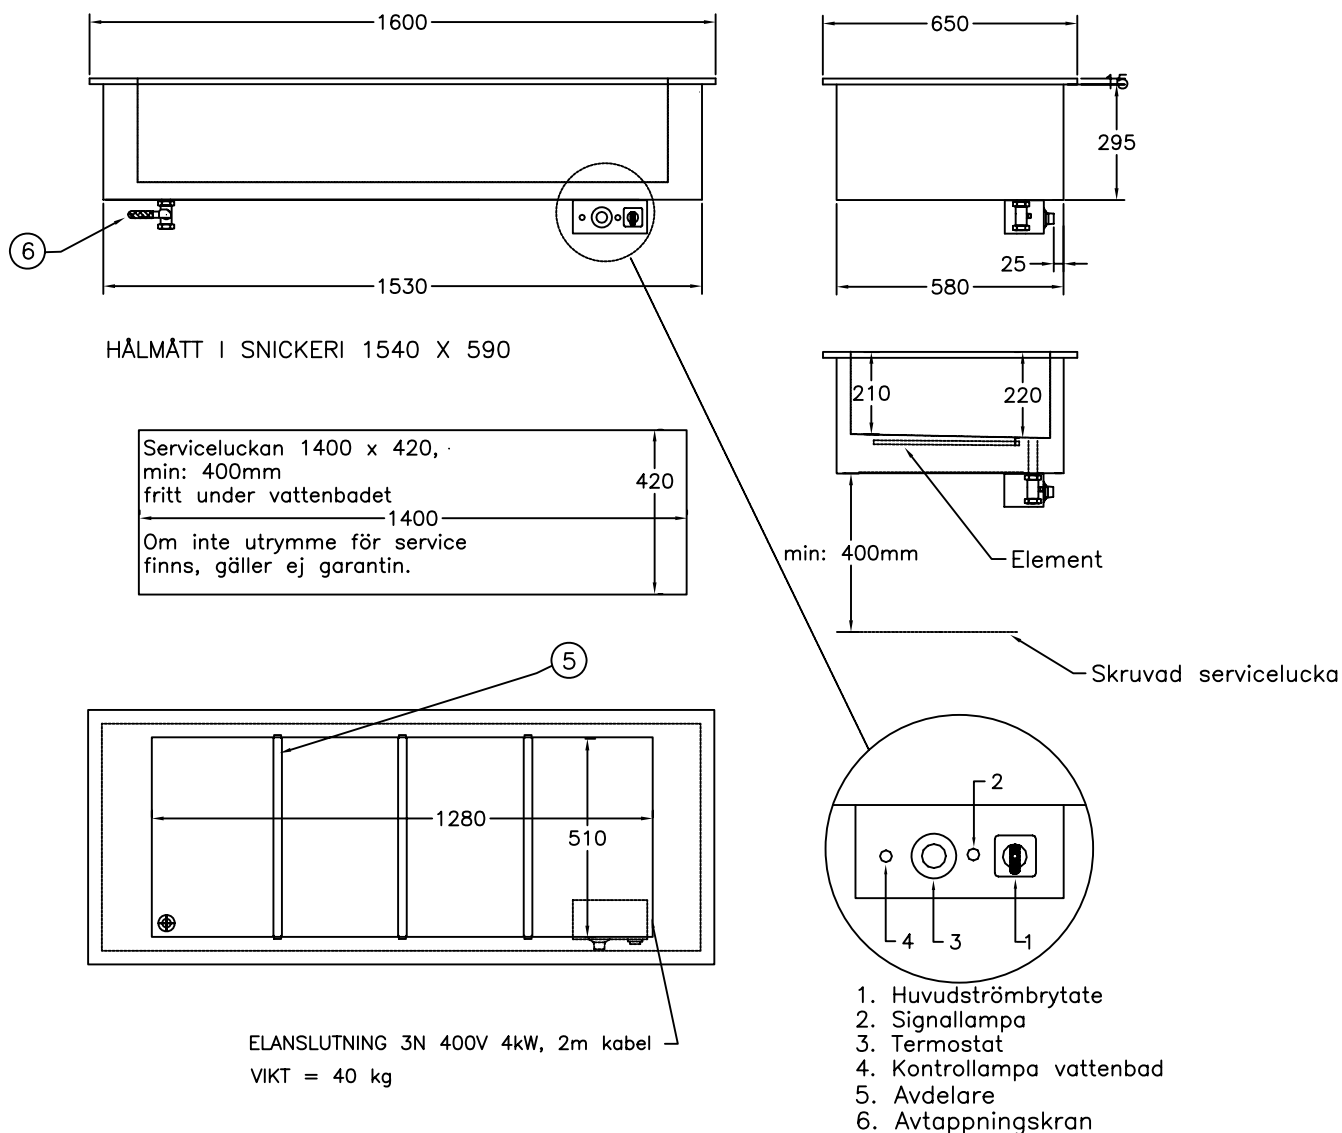

Vattenbad D1374-inf

för inbyggnad med hel brunn

För varmhållning av varm mat i gastronormkantiner vid 60-90°C
Vattenbadet rymmer 4 st kantiner GN 1/1 200, 3 st avdelare ingår

Huvudströmbrytare

Hög effekt, säkrar varmhållningen

Termostatreglerad värme

Elementen placerade dolt under badets botten

Avtappningsventil, lutande botten för effektiv avrinning

Rostfri konstruktion, Servicevänlig

Olika storlekar finns, se prislista

Tillbehör finns se prislista