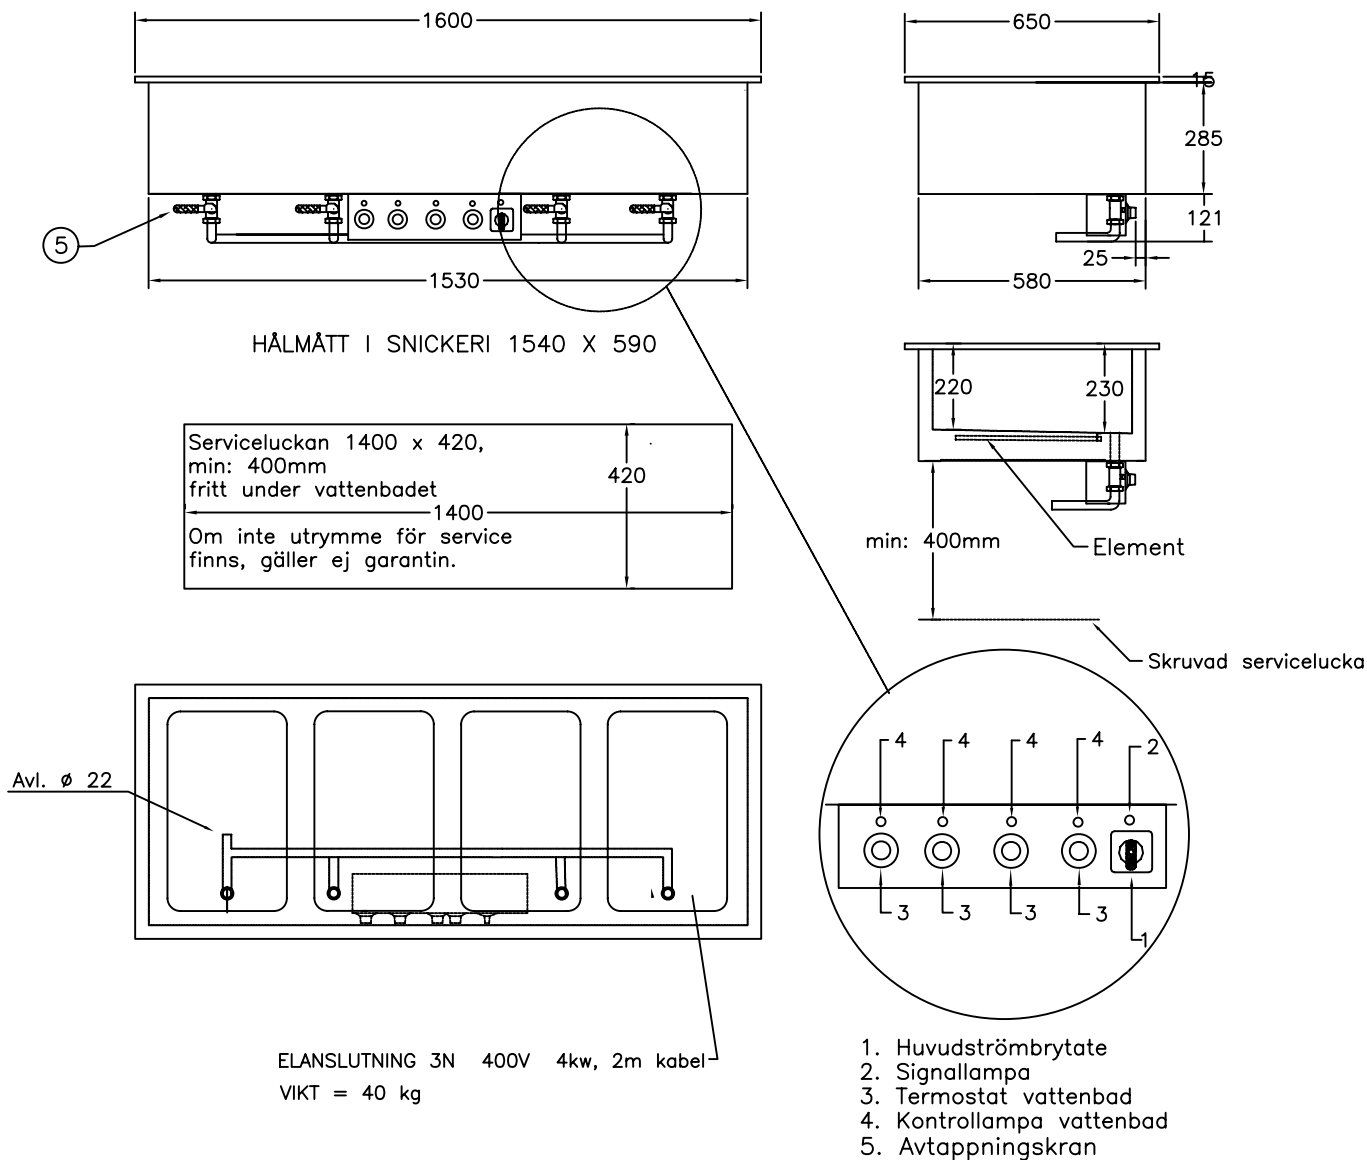

Vattenbad D1376-inf

för inbyggnad med 4 brunnar

För varmhållning av varm mat i gastronormkantiner vid 60-90°C

Vattenbadet rymmer 4 st kantiner GN 1/1 200

Huvudströmbrytare

Hög effekt, säkrar varmhållningen

Termostatreglerad värme

Elementen placerade dolt under badets botten

Avtappningsventil, lutande botten för effektiv avrinning

Rostfri konstruktion, Servicevänlig

Olika storlekar finns, se prislista

Tillbehör finns se prislista